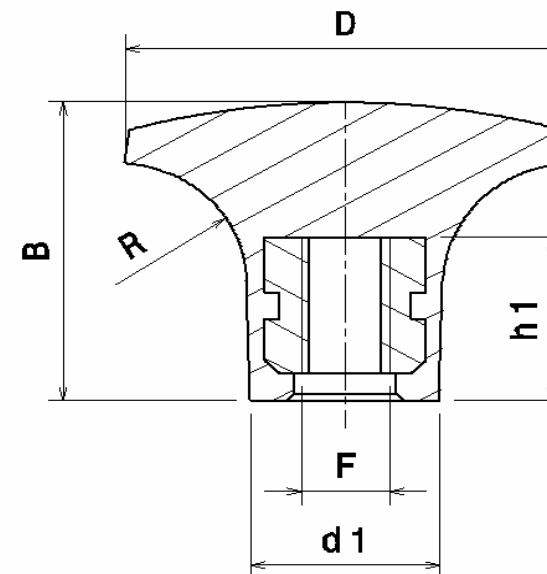

# BOTÃO DE BAQUELITE Ø30mm

# BOTÃO PUXADOR.

MODELO FÊMEA COM INSERTO

Atualização: 25/02/09

Referência	Dimensões				Rosca	
	D	B	d1	R	F	h1
BBX 3022 A M4	30	22	13	9	M4	12
BBX 3022 A M5					M5	
BBX 3022 A M6					M6	
BBX 3022 A 5/32"					5/32"	
BBX 3022 A 3/16"					3/16"	
BBX 3022 A 1/4"					1/4"	

Tel.: (19) 3929-7880  
 vendas@ampbr.com.br  
 www.ampbr.com.br

Material:  
 Parte plástica em Baquelite  
 Parte metálica em Aço Zincado

**AMP**  
**BRASIL**