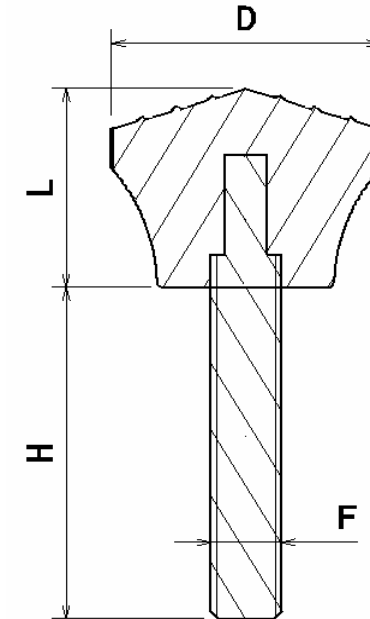

MANOPLA DE BAQUELITE,

MANOPLA RECARTILHADA.

MODELO MACHO

Atualização: 25/02/09

Referência	Dimensões		Rosca	
	D	L	F	H
MB 3830 A M8x50	38	30	M8	50
MB 3830 A M10x50			M10	
MB 3830 A M12x50			M12	
MB 3830 A 5/16"x50			5/16"	
MB 3830 A 3/8"x50			3/8"	
MB 3830 A 1/2"x50			1/2"	

Obs: Outros comprimentos de rosca também são fornecidos, mediante solicitação do cliente.
Comprimento máximo fornecido: 80mm (H)

Tel.: (19) 3929-7880
vendas@ampbr.com.br
www.ampbr.com.br

Material:
Parte plástica em Baquelite
Parte metálica em Aço Zincado