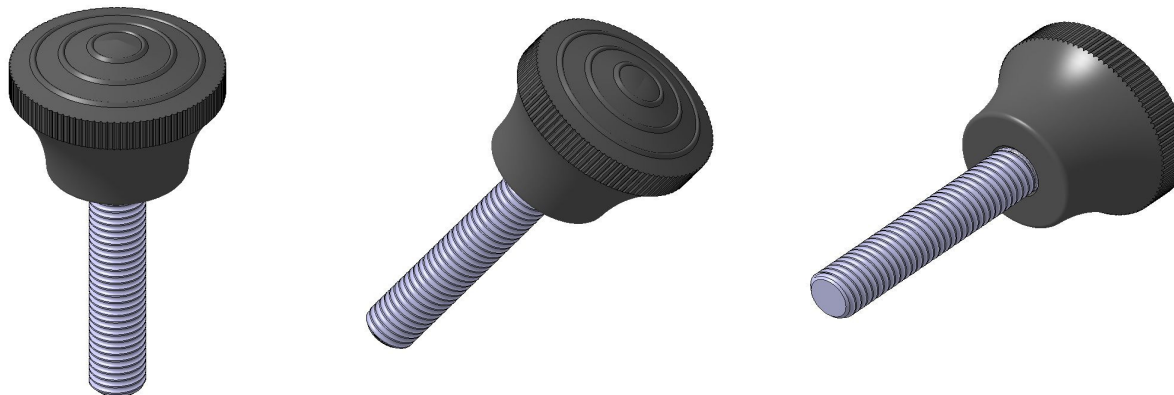

MANOPLA DE BAQUELITE,

MANOPLA RECARTILHADA.

MODELO MACHO

Atualização: 25/02/09

Referência	Dimensões		Rosca	
	D	L	F	H
MB 3830 A M8x50	38	30	M8	50
MB 3830 A M10x50			M10	
MB 3830 A M12x50			M12	
MB 3830 A 5/16"x50			5/16"	
MB 3830 A 3/8"x50			3/8"	
MB 3830 A 1/2"x50			1/2"	

Obs: Outros comprimentos de rosca também são fornecidos, mediante solicitação do cliente.
Comprimento máximo fornecido: 80mm (H)

Tel.: (19) 3929-7880
vendas@ampbr.com.br
www.ampbr.com.br

Material:
Parte plástica em Baquelite
Parte metálica em Aço Zincado