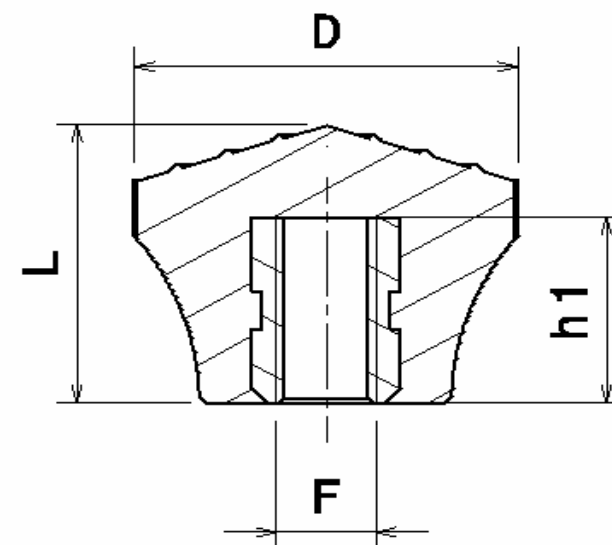

MANOPLA DE BAQUELITE,

MANOPLA RECARTILHADA.

MODELO FÊMEA COM INSERTO

Atualização: 25/02/09

Referência	Dimensões		Rosca	
	D	L	F	h1
MB 3830 A M8 (20)	38	30	M8	20
MB 3830 A 5/16" (20)			5/16"	
MB 3830 A M10 (20)			M10	
MB 3830 A 3/8" (20)			3/8"	
MB 3830 A M12 (20)			M12	
MB 3830 A 1/2" (20)			1/2"	

Tel.: (19) 3929-7880
 vendas@ampbr.com.br
 www.ampbr.com.br

Material:
 Parte plástica em Baquelite
 Parte metálica em Aço Zincado

AMP BRASIL