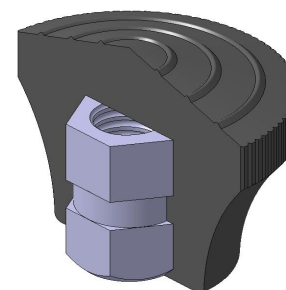

MANOPLA DE BAQUELITE,

MANOPLA RECARTILHADA.

MODELO FÊMEA COM INSERTO

Atualização: 25/02/09

Referência	Dimensões		Rosca	
	D	L	F	h1
MB 3830 A M8 (20)	38	30	M8	20
MB 3830 A 5/16" (20)			5/16"	
MB 3830 A M10 (20)			M10	
MB 3830 A 3/8" (20)			3/8"	
MB 3830 A M12 (20)			M12	
MB 3830 A 1/2" (20)			1/2"	

Tel.: (19) 3929-7880
 vendas@ampbr.com.br
 www.ampbr.com.br

Material:
 Parte plástica em Baquelite
 Parte metálica em Aço Zincado

AMP BRASIL