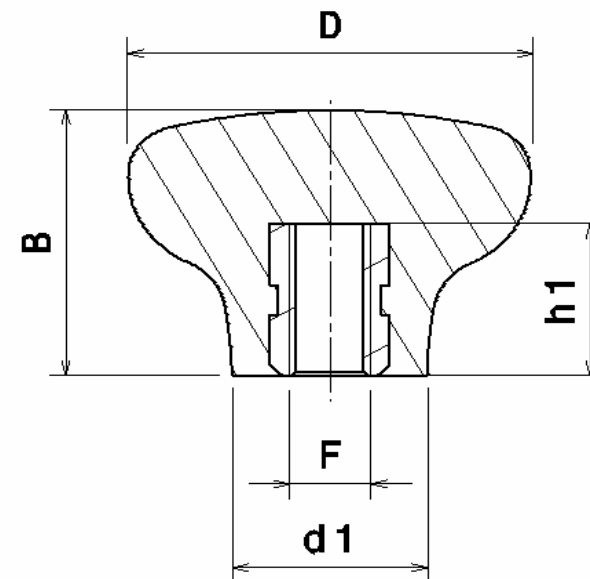

Referência	Dimensões			Rosca	
	D	B	d1	F	h1
MB 4835 A 1/4" (15)	48	35	23	1/4"	15
MB 4835 A M6 (15)				M6	
MB 4835 A 5/16" (20)				5/16"	20
MB 4835 A M8 (20)				M8	
MB 4835 A 3/8" (20)				3/8"	
MB 4835 A M10 (20)				M10	
MB 4032 A 1/4" (15)	40	32	22	1/4"	15
MB 4032 A M6 (15)				M6	
MB 4032 A 5/16" (20)				5/16"	20
MB 4032 A M8 (20)				M8	
MB 4032 A 3/8" (20)				3/8"	
MB 4032 A M10 (20)				M10	

Tel.: (19) 3929-7880
 vendas@ampbr.com.br
 www.ampbr.com.br

Material:
 Parte plástica em Baquelite
 Parte metálica em Aço Zincado