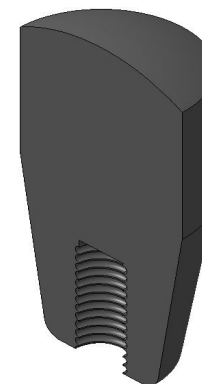

MANOPLA DE BAQUELITE,

MANOPLA ESTILIZADA.

MODELO COM ROSCA DIRETA

Atualização: 14/04/09

Referência	Dimensões		Rosca	
	D	L	F	h1
MB 32 D M6	17	32	M6	15
MB 32 D 1/4"			1/4"	
MB 37 D M6	25	37	M6	20
MB 37 D 1/4"			1/4"	
MB 37 D M8			M8	
MB 37 D 5/16"			5/16"	
MB 37 D M10			M10	
MB 37 D 3/8"			3/8"	
MB 57 D M8	31	57	M8	20
MB 57 D 5/16"			5/16"	
MB 57 D M10			M10	
MB 57 D 3/8"			3/8"	
MB 57 D M12			M12	
MB 57 D 1/2"			1/2"	