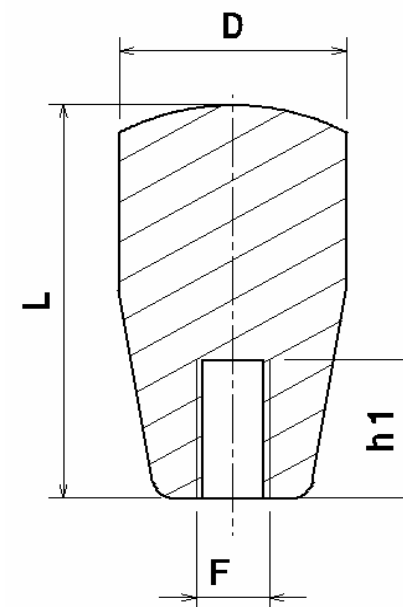

MANOPLA DE BAQUELITE,

MANOPLA ESTILIZADA.

MODELO COM ROSCA DIRETA

Atualização: 14/04/09

Referência	Dimensões		Rosca	
	D	L	F	h1
MB 32 D M6	17	32	M6	15
MB 32 D 1/4"			1/4"	
MB 37 D M6	25	37	M6	20
MB 37 D 1/4"			1/4"	
MB 37 D M8			M8	
MB 37 D 5/16"			5/16"	
MB 37 D M10			M10	
MB 37 D 3/8"			3/8"	
MB 57 D M8	31	57	M8	20
MB 57 D 5/16"			5/16"	
MB 57 D M10			M10	
MB 57 D 3/8"			3/8"	
MB 57 D M12			M12	
MB 57 D 1/2"			1/2"	

Tel.: (19) 3929-7880
 vendas@ampbr.com.br
 www.ampbr.com.br

Material:
 Parte plástica em Baquelite

AMP
BRASIL