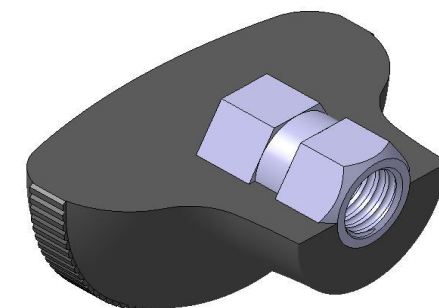

Referência	Dimensões			Rosca	
	D	B	d1	F	h1
MB 5035 A 1/4" (15)	50	35	23	1/4"	15
MB 5035 A M6 (15)				M6	
MB 5035 A 5/16" (20)				5/16"	20
MB 5035 A M8 (20)				M8	
MB 5035 A 3/8" (20)				3/8"	
MB 5035 A M10 (20)				M10	
MB 5035 A 1/2" (20)				1/2"	
MB 5035 A M12 (20)				M12	

Tel.: (19) 3929-7880
 vendas@ampbr.com.br
 www.ampbr.com.br

Material:
 Parte plástica em Baquelite
 Parte metálica em Aço Zincado