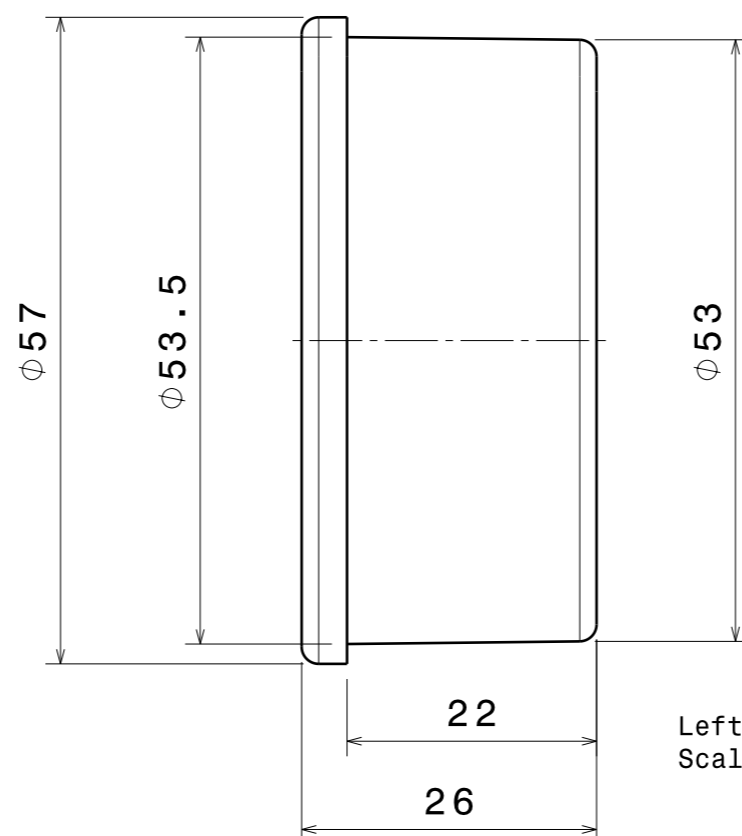

AMP BRASIL

PEÇA: MR 6201
DESCRIÇÃO: MANCAL PARA ROLETE
MATERIAL: POLIPROPILENO
COR: PRETA
DATA: 15/07/2015
REVISÃO: 0

ALOJAMENTO PARA
ROLAMENTO 6201

Section view A-A
Scale: 3:2

Isometric view
Scale: 1:1

Front view
Scale: 3:2

Left view
Scale: 3:2

Rear view
Scale: 3:2