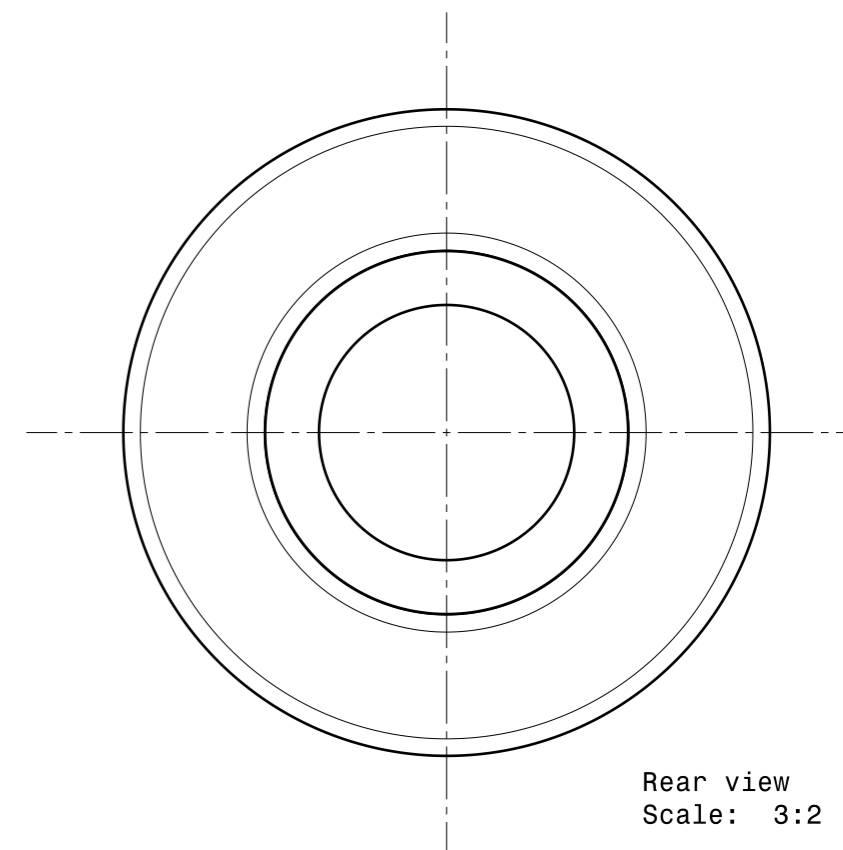

AMP BRASIL

PEÇA: MR 6201
DESCRIÇÃO: MANCAL PARA ROLETE
MATERIAL: POLIPROPILENO
COR: PRETA
DATA: 15/07/2015
REVISÃO: 0

ALOJAMENTO PARA
ROLAMENTO 6201

Section view A-A
Scale: 3:2

Isometric view
Scale: 1:1

Front view
Scale: 3:2

Left view
Scale: 3:2

Rear view
Scale: 3:2