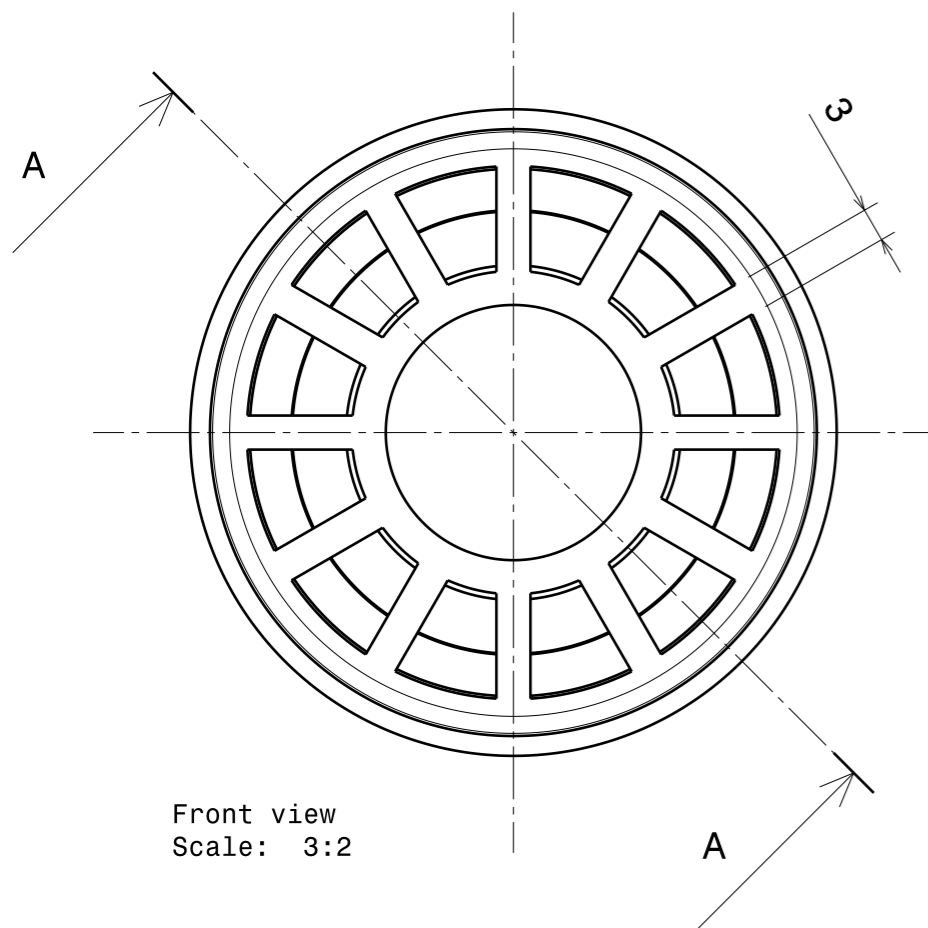

AMP BRASIL

PEÇA: MR 6201
DESCRIÇÃO: MANCAL PARA ROLETE
MATERIAL: POLIPROPILENO
COR: PRETA
DATA: 15/07/2015
REVISÃO: 0

ALOJAMENTO PARA
ROLAMENTO 6201

Section view A-A
Scale: 3:2

Isometric view
Scale: 1:1

Front view
Scale: 3:2

Left view
Scale: 3:2

Rear view
Scale: 3:2