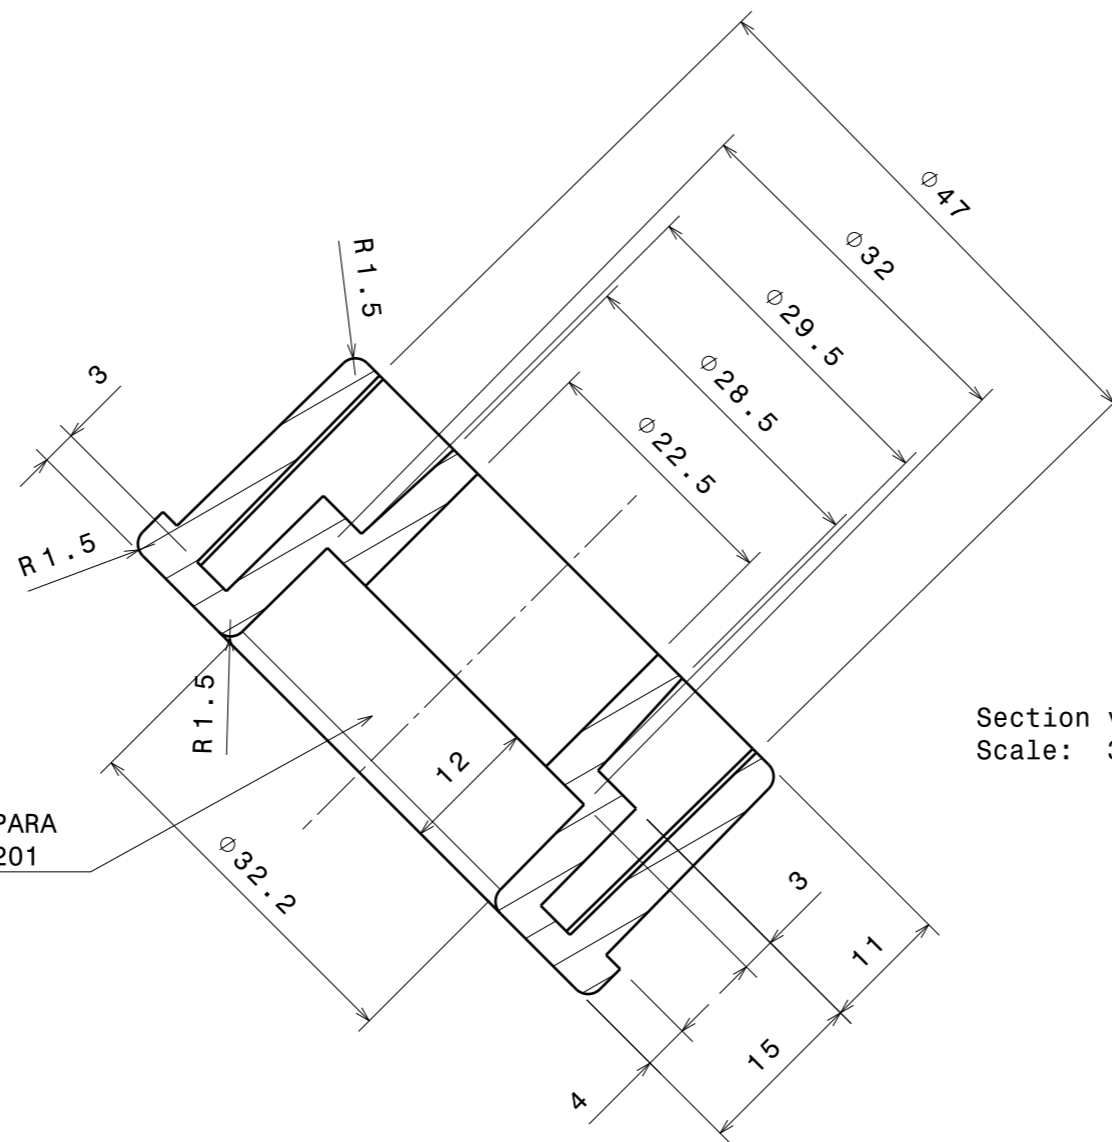

AMP BRASIL

PEÇA: MR 6201
DESCRIÇÃO: MANCAL PARA ROLETE
MATERIAL: POLIPROPILENO
COR: PRETA
DATA: 15/07/2015
REVISÃO: 0

ALOJAMENTO PARA
ROLAMENTO 6201

Section view A-A
Scale: 3:2

Isometric view
Scale: 1:1

Front view
Scale: 3:2

Left view
Scale: 3:2

Rear view
Scale: 3:2