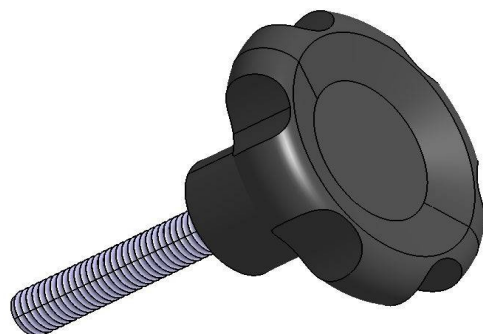

Referência	Dimensões				Rosca		
	D	B	d1	h	F	L	
KB 35 A M6x25	35	12	17	23	M6	25	
KB 35 A 1/4"x25					1/4"		
KB 35 A M8x25					M8		
KB 35 A 5/16"x25					5/16"		
KB 35 A M6x50	35	12	17	23	M6	50	
KB 35 A 1/4"x50					1/4"		
KB 35 A M8x50					M8		
KB 35 A 5/16"x50					5/16"		
KB 46 A M6x25	46	15	20	29	M6	25	
KB 46 A 1/4"x25					1/4"		
KB 46 A M8x25					M8		
KB 46 A 5/16"x25					5/16"		
KB 46 A M10x25					M10		
KB 46 A M6x50	46	15	20	29	M6	50	
KB 46 A 1/4"x50					1/4"		
KB 46 A M8x50					M8		
KB 46 A 5/16"x50					5/16"		
KB 46 A M10x50					M10		
KB 46 A 3/8"x50	3/8"						
KB 62 A M8x25	62	14	25	37	M8	25	
KB 62 A 5/16"x25					5/16"		
KB 62 A M10x25					M10		
KB 62 A 3/8"x25					3/8"		
KB 62 A M12x25					M12		
KB 62 A 1/2"x25					1/2"		
KB 62 A M8x50	62	14	25	37	M8	50	
KB 62 A 5/16"x50					5/16"		
KB 62 A M10x50					M10		
KB 62 A 3/8"x50					3/8"		
KB 62 A M12x50					M12		
KB 62 A 1/2"x50					1/2"		
KB 72 A M8x25	72	18	28	42	M8	25	
KB 72 A 5/16"x25					5/16"		
KB 72 A M10x25					M10		
KB 72 A 3/8"x25					3/8"		
KB 72 A M12x25					M12		
KB 72 A 1/2"x25	1/2"						
KB 72 A M16x25	72	18	28	42	M16	25	
KB 72 A 5/8"x25					5/8"		
KB 72 A M8x50					M8		50
KB 72 A 5/16"x50					5/16"		
KB 72 A M10x50					M10		
KB 72 A 3/8"x50	3/8"						
KB 72 A M12x50	M12						
KB 72 A 1/2"x50	1/2"						
KB 72 A M16x50	72	18	28	42	M16	50	
KB 72 A 5/8"x50					5/8"		

**Material:**  
 Parte plástica em Baquelite  
 Parte metálica em Aço Zincado

Tel.: (19) 3929-7880  
 vendas@ampbr.com.br  
 www.ampbr.com.br

Obs: Outros comprimentos de rosca também são fornecidos, mediante solicitação do cliente.