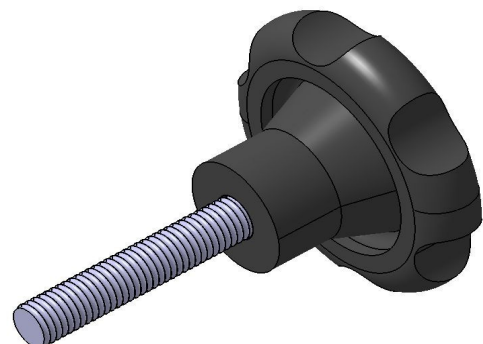

Referência	Dimensões				Rosca		
	D	B	d1	h	F	L	
KB 35 A M6x25	35	12	17	23	M6	25	
KB 35 A 1/4"x25					1/4"		
KB 35 A M8x25					M8		
KB 35 A 5/16"x25					5/16"		
KB 35 A M6x50	35	12	17	23	M6	50	
KB 35 A 1/4"x50					1/4"		
KB 35 A M8x50					M8		
KB 35 A 5/16"x50					5/16"		
KB 46 A M6x25	46	15	20	29	M6	25	
KB 46 A 1/4"x25					1/4"		
KB 46 A M8x25					M8		
KB 46 A 5/16"x25					5/16"		
KB 46 A M10x25					M10		
KB 46 A M6x50	46	15	20	29	M6	50	
KB 46 A 1/4"x50					1/4"		
KB 46 A M8x50					M8		
KB 46 A 5/16"x50					5/16"		
KB 46 A M10x50					M10		
KB 46 A 3/8"x50	3/8"						
KB 62 A M8x25	62	14	25	37	M8	25	
KB 62 A 5/16"x25					5/16"		
KB 62 A M10x25					M10		
KB 62 A 3/8"x25					3/8"		
KB 62 A M12x25					M12		
KB 62 A 1/2"x25					1/2"		
KB 62 A M8x50	62	14	25	37	M8	50	
KB 62 A 5/16"x50					5/16"		
KB 62 A M10x50					M10		
KB 62 A 3/8"x50					3/8"		
KB 62 A M12x50					M12		
KB 62 A 1/2"x50					1/2"		
KB 72 A M8x25	72	18	28	42	M8	25	
KB 72 A 5/16"x25					5/16"		
KB 72 A M10x25					M10		
KB 72 A 3/8"x25					3/8"		
KB 72 A M12x25					M12		
KB 72 A 1/2"x25	1/2"						
KB 72 A M16x25	72	18	28	42	M16	25	
KB 72 A 5/8"x25					5/8"		
KB 72 A M8x50					M8		50
KB 72 A 5/16"x50					5/16"		
KB 72 A M10x50					M10		
KB 72 A 3/8"x50	3/8"						
KB 72 A M12x50	M12						
KB 72 A 1/2"x50	1/2"						
KB 72 A M16x50	72	18	28	42	M16	50	
KB 72 A 5/8"x50					5/8"		

**Material:**  
 Parte plástica em Baquelite  
 Parte metálica em Aço Zincado

Tel.: (19) 3929-7880  
 vendas@ampbr.com.br  
 www.ampbr.com.br

Obs: Outros comprimentos de rosca também são fornecidos, mediante solicitação do cliente.