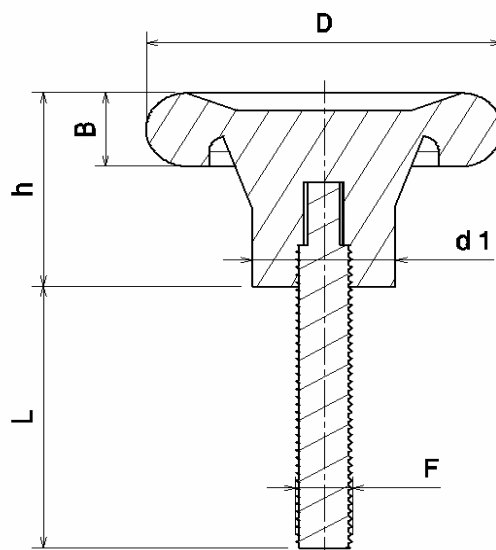

Referência	Dimensões				Rosca		
	D	B	d1	h	F	L	
KB 35 A M6x25	35	12	17	23	M6	25	
KB 35 A 1/4"x25					1/4"		
KB 35 A M8x25					M8		
KB 35 A 5/16"x25					5/16"		
KB 35 A M6x50	35	12	17	23	M6	50	
KB 35 A 1/4"x50					1/4"		
KB 35 A M8x50					M8		
KB 35 A 5/16"x50					5/16"		
KB 46 A M6x25	46	15	20	29	M6	25	
KB 46 A 1/4"x25					1/4"		
KB 46 A M8x25					M8		
KB 46 A 5/16"x25					5/16"		
KB 46 A M10x25					M10		
KB 46 A M6x50	46	15	20	29	M6	50	
KB 46 A 1/4"x50					1/4"		
KB 46 A M8x50					M8		
KB 46 A 5/16"x50					5/16"		
KB 46 A M10x50					M10		
KB 46 A 3/8"x50	3/8"						
KB 62 A M8x25	62	14	25	37	M8	25	
KB 62 A 5/16"x25					5/16"		
KB 62 A M10x25					M10		
KB 62 A 3/8"x25					3/8"		
KB 62 A M12x25					M12		
KB 62 A 1/2"x25					1/2"		
KB 62 A M8x50	62	14	25	37	M8	50	
KB 62 A 5/16"x50					5/16"		
KB 62 A M10x50					M10		
KB 62 A 3/8"x50					3/8"		
KB 62 A M12x50					M12		
KB 62 A 1/2"x50					1/2"		
KB 72 A M8x25	72	18	28	42	M8	25	
KB 72 A 5/16"x25					5/16"		
KB 72 A M10x25					M10		
KB 72 A 3/8"x25					3/8"		
KB 72 A M12x25					M12		
KB 72 A 1/2"x25	1/2"						
KB 72 A M16x25	72	18	28	42	M16	25	
KB 72 A 5/8"x25					5/8"		
KB 72 A M8x50					M8		50
KB 72 A 5/16"x50					5/16"		
KB 72 A M10x50					M10		
KB 72 A 3/8"x50	3/8"						
KB 72 A M12x50	M12						
KB 72 A 1/2"x50	1/2"						
KB 72 A M16x50	72	18	28	42	M16	50	
KB 72 A 5/8"x50					5/8"		

**Material:**  
 Parte plástica em Baquelite  
 Parte metálica em Aço Zincado

Tel.: (19) 3929-7880  
 vendas@ampbr.com.br  
 www.ampbr.com.br

Obs: Outros comprimentos de rosca também são fornecidos, mediante solicitação do cliente.