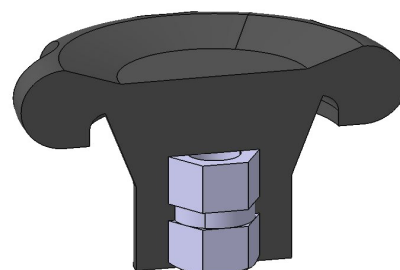

Referência	Dimensões				Rosca	
	D	B	d1	h	F	h1
KB 35 A M6 (15)	35	12	17	23	M6	15
KB 35 A 1/4" (15)					1/4"	
KB 35 A M8 (15)					M8	
KB 35 A 5/16" (15)					5/16"	
KB 46 A M6 (15)	46	15	20	29	M6	15
KB 46 A 1/4" (15)					1/4"	
KB 46 A M8 (15)					M8	
KB 46 A 5/16" (15)					5/16"	
KB 46 A M10 (15)					M10	
KB 46 A 3/8" (15)	3/8"					
KB 62 A M8 (20)	62	14	25	37	M8	20
KB 62 A 5/16" (20)					5/16"	
KB 62 A M10 (20)					M10	
KB 62 A 3/8" (20)					3/8"	
KB 62 A M12 (20)					M12	
KB 62 A 1/2" (20)	1/2"					
KB 72 A M8 (20)	72	18	28	42	M8	20
KB 72 A 5/16" (20)					5/16"	
KB 72 A M10 (20)					M10	
KB 72 A 3/8" (20)					3/8"	
KB 72 A M12 (20)					M12	
KB 72 A 1/2" (20)					1/2"	
KB 72 A M16 (20)					M16	
KB 72 A 5/8" (20)	5/8"					

Material:
 Parte plástica em Baquelite
 Parte metálica em Aço Zincado

Tel.: (19) 3929-7880
 vendas@ampbr.com.br
 www.ampbr.com.br

AMP
BRASIL