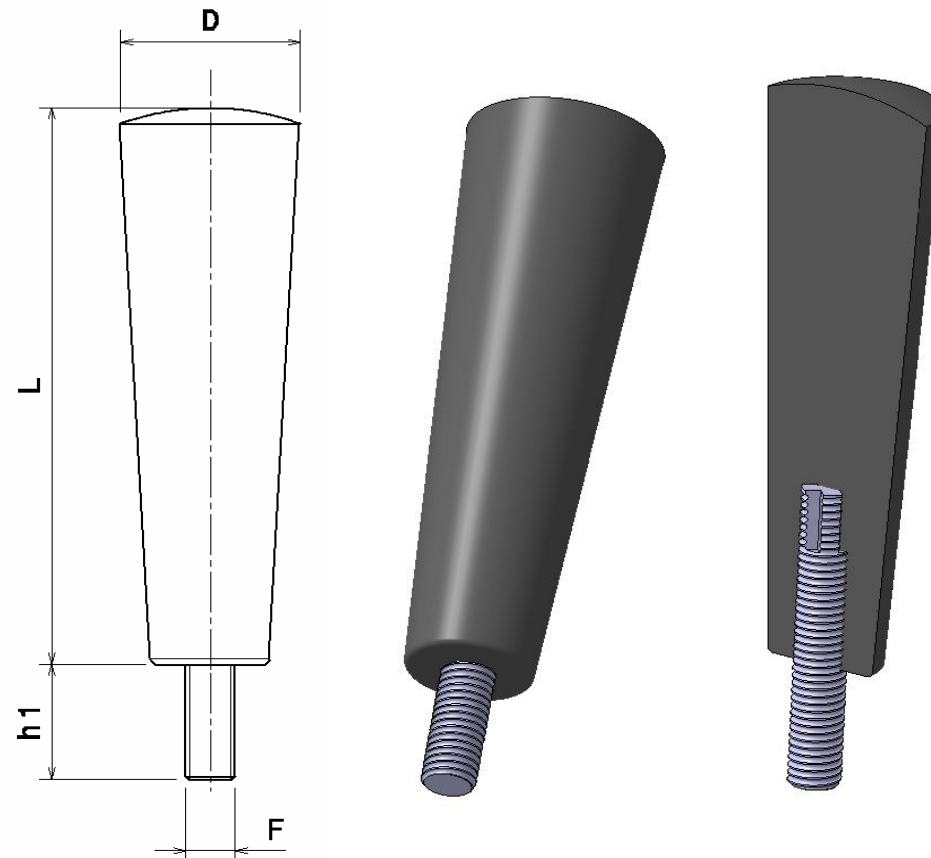

# CABO DE BAQUELITE 97mm,

# CABO LISO.

MODELO MACHO

Atualização: 25/02/09

Referência	Dimensões		Rosca	
	D	L	F	h1
CB 97 A M6x10	29	97	M6	10
CB 97 A 1/4"x10			1/4"	
CB 97 A M8x10			M8	
CB 97 A 5/16"x10			5/16"	
CB 97 A M10x10			M10	
CB 97 A 3/8"x10	29	97	3/8"	15
CB 97 A M6x15			M6	
CB 97 A 1/4"x15			1/4"	
CB 97 A M8x15			M8	
CB 97 A 5/16"x15			5/16"	
CB 97 A M10x15	29	97	M10	20
CB 97 A 3/8"x15			3/8"	
CB 97 A M6x20			M6	
CB 97 A 1/4"x20			1/4"	
CB 97 A M8x20			M8	
CB 97 A 5/16"x20	5/16"			
CB 97 A M10x20	29	97	M10	20
CB 97 A 3/8"x20			3/8"	

Tel.: (19) 3929-7880  
 vendas@ampbr.com.br  
 www.ampbr.com.br

Material:  
 Parte plástica em Baquelite  
 Parte metálica em Aço Zincado