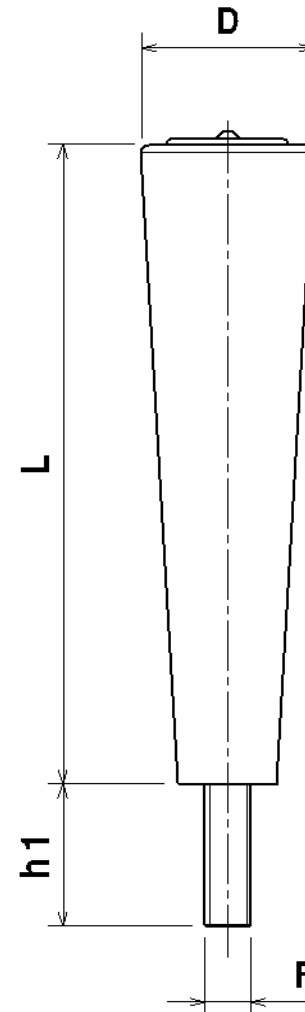

CABO DE BAQUELITE 90mm,

CABO LISO.

MODELO MACHO

Atualização: 25/02/09

Referência	Dimensões		Rosca	
	D	L	F	h1
CB 90 A M6x10	23	90	M6	10
CB 90 A 1/4"x10			1/4"	
CB 90 A M8x10			M8	
CB 90 A 5/16"x10			5/16"	
CB 90 A M6x15	23	90	M6	15
CB 90 A 1/4"x15			1/4"	
CB 90 A M8x15			M8	
CB 90 A 5/16"x15			5/16"	
CB 90 A M6x20	23	90	M6	20
CB 90 A 1/4"x20			1/4"	
CB 90 A M8x20			M8	
CB 90 A 5/16"x20			5/16"	

Material:
Parte plástica em Baquelite
Parte metálica em Aço Zincado

AMP
BRASIL

Tel.: (19) 3929-7880
vendas@ampbr.com.br
www.ampbr.com.br