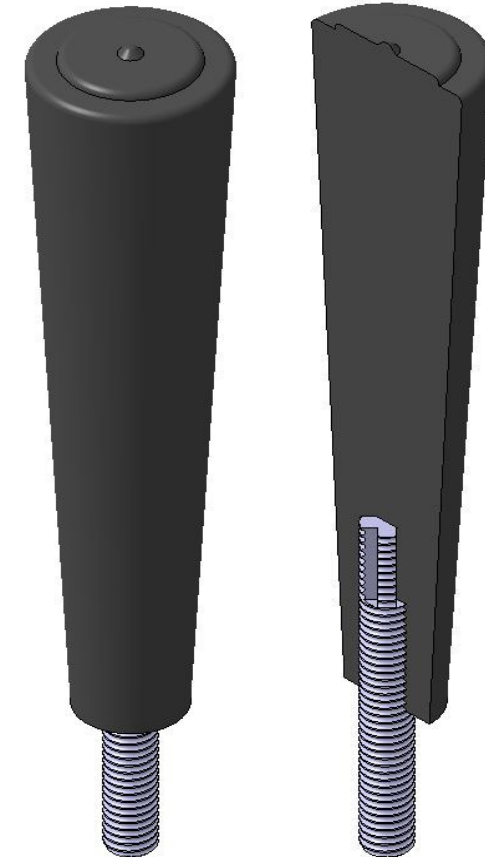

CABO DE BAQUELITE 90mm,

CABO LISO.

MODELO MACHO

Atualização: 25/02/09

Referência	Dimensões		Rosca	
	D	L	F	h1
CB 90 A M6x10	23	90	M6	10
CB 90 A 1/4"x10			1/4"	
CB 90 A M8x10			M8	
CB 90 A 5/16"x10			5/16"	
CB 90 A M6x15	23	90	M6	15
CB 90 A 1/4"x15			1/4"	
CB 90 A M8x15			M8	
CB 90 A 5/16"x15			5/16"	
CB 90 A M6x20	23	90	M6	20
CB 90 A 1/4"x20			1/4"	
CB 90 A M8x20			M8	
CB 90 A 5/16"x20			5/16"	

Material:
Parte plástica em Baquelite
Parte metálica em Aço Zincado

AMP
BRASIL

Tel.: (19) 3929-7880
vendas@ampbr.com.br
www.ampbr.com.br