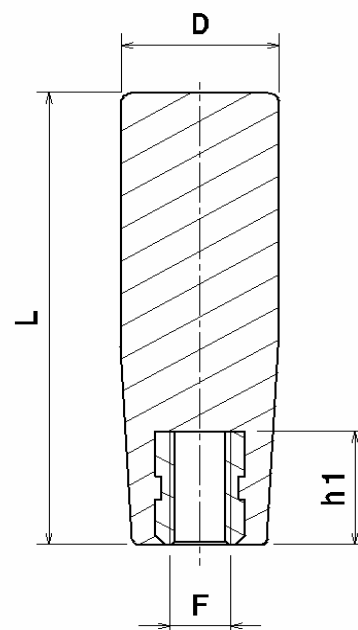

CABO DE BAQUELITE 80mm,

CABO LISO.

MODELO COM ROSCA DIRETA

Atualização: 25/02/09

Referência	Dimensões		Rosca	
	D	L	F	h1
CB 80 D M8	26	80	M8	35
CB 80 D 5/16"			5/16"	
CB 80 D M10			M10	
CB 80 D 3/8"			3/8"	
CB 80 D M12			M12	
CB 80 D 1/2"			1/2"	

Material:
Parte plástica em Baquelite

MODELO COM INSERTO

Referência	Dimensões		Rosca	
	D	L	F	h1
CB 80 A M8 (20)	26	80	M8	20
CB 80 A 5/16" (20)			5/16"	
CB 80 A M10 (20)			M10	
CB 80 A 3/8" (20)			3/8"	

Tel.: (19) 3929-7880
vendas@ampbr.com.br
www.ampbr.com.br

Material:
Parte plástica em Baquelite
Parte metálica em Aço Zincado

AMP BRASIL