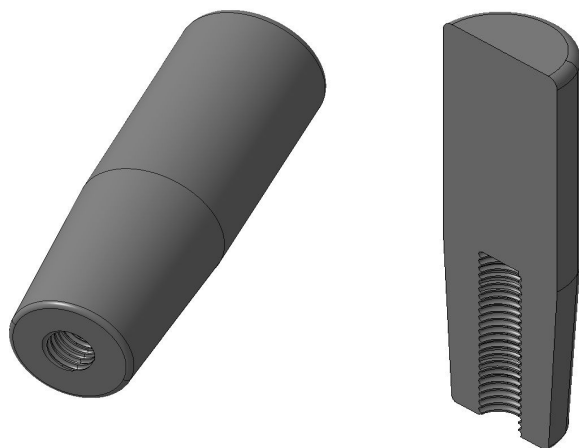

CABO DE BAQUELITE 80mm,

CABO LISO.

MODELO COM ROSCA DIRETA

Atualização: 25/02/09

Referência	Dimensões		Rosca	
	D	L	F	h1
CB 80 D M8	26	80	M8	35
CB 80 D 5/16"			5/16"	
CB 80 D M10			M10	
CB 80 D 3/8"			3/8"	
CB 80 D M12			M12	
CB 80 D 1/2"			1/2"	

Material:
Parte plástica em Baquelite

MODELO COM INSERTO

Referência	Dimensões		Rosca	
	D	L	F	h1
CB 80 A M8 (20)	26	80	M8	20
CB 80 A 5/16" (20)			5/16"	
CB 80 A M10 (20)			M10	
CB 80 A 3/8" (20)			3/8"	

Tel.: (19) 3929-7880
vendas@ampbr.com.br
www.ampbr.com.br

Material:
Parte plástica em Baquelite
Parte metálica em Aço Zincado

AMP BRASIL