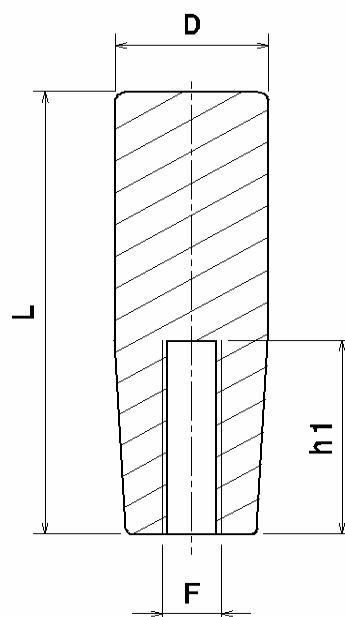

CABO DE BAQUELITE 80mm,

CABO LISO.

MODELO COM ROSCA DIRETA

Atualização: 25/02/09

Referência	Dimensões		Rosca	
	D	L	F	h1
CB 80 D M8	26	80	M8	35
CB 80 D 5/16"			5/16"	
CB 80 D M10			M10	
CB 80 D 3/8"			3/8"	
CB 80 D M12			M12	
CB 80 D 1/2"			1/2"	

Material:
Parte plástica em Baquelite

MODELO COM INSERTO

Referência	Dimensões		Rosca	
	D	L	F	h1
CB 80 A M8 (20)	26	80	M8	20
CB 80 A 5/16" (20)			5/16"	
CB 80 A M10 (20)			M10	
CB 80 A 3/8" (20)			3/8"	

Tel.: (19) 3929-7880
vendas@ampbr.com.br
www.ampbr.com.br

Material:
Parte plástica em Baquelite
Parte metálica em Aço Zincado

AMP BRASIL