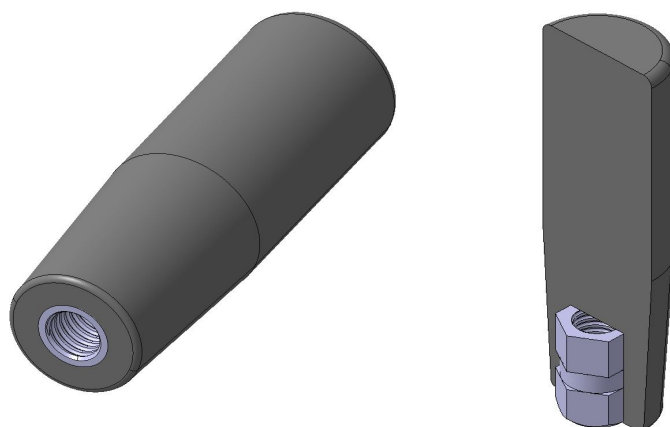

CABO DE BAQUELITE 80mm,

CABO LISO.

MODELO COM ROSCA DIRETA

Atualização: 25/02/09

Referência	Dimensões		Rosca	
	D	L	F	h1
CB 80 D M8	26	80	M8	35
CB 80 D 5/16"			5/16"	
CB 80 D M10			M10	
CB 80 D 3/8"			3/8"	
CB 80 D M12			M12	
CB 80 D 1/2"			1/2"	

Material:
Parte plástica em Baquelite

MODELO COM INSERTO

Referência	Dimensões		Rosca	
	D	L	F	h1
CB 80 A M8 (20)	26	80	M8	20
CB 80 A 5/16" (20)			5/16"	
CB 80 A M10 (20)			M10	
CB 80 A 3/8" (20)			3/8"	

Tel.: (19) 3929-7880
vendas@ampbr.com.br
www.ampbr.com.br

Material:
Parte plástica em Baquelite
Parte metálica em Aço Zincado

AMP BRASIL