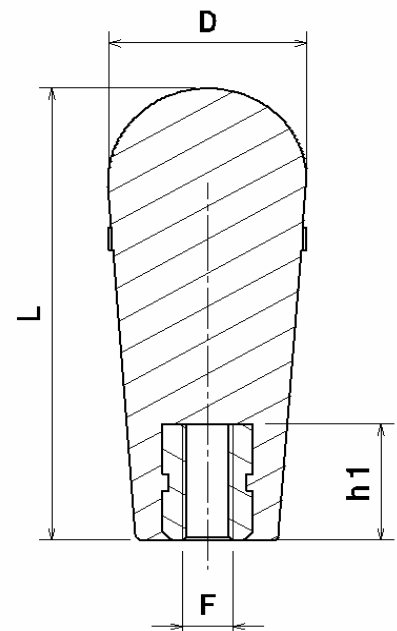

CABO DE BAQUELITE 78mm,

CABO RECARTEILHADO.

MODELO COM ROSCA DIRETA

Atualização: 25/02/09

Referência	Dimensões		Rosca	
	D	L	F	h1
CB 78 D M8	32	78	M8	35
CB 78 D 5/16"			5/16"	
CB 78 D M10			M10	
CB 78 D 3/8"			3/8"	
CB 78 D M12			M12	
CB 78 D 1/2"			1/2"	

Material:
Parte plástica em Baquelite

MODELO COM INSERTO

Referência	Dimensões		Rosca	
	D	L	F	h1
CB 78 A M8 (20)	32	78	M8	20
CB 78 A 5/16" (20)			5/16"	
CB 78 A M10 (20)			M10	
CB 78 A 3/8" (20)			3/8"	

Tel.: (19) 3929-7880
vendas@ampbr.com.br
www.ampbr.com.br

Material:
Parte plástica em Baquelite
Parte metálica em Aço Zincado

AMP
BRASIL