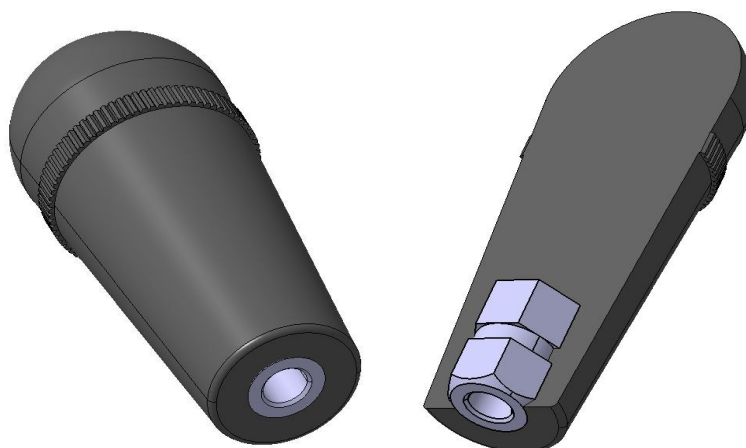

CABO DE BAQUELITE 78mm,

CABO RECARTEILHADO.

MODELO COM ROSCA DIRETA

Atualização: 25/02/09

Referência	Dimensões		Rosca	
	D	L	F	h1
CB 78 D M8	32	78	M8	35
CB 78 D 5/16"			5/16"	
CB 78 D M10			M10	
CB 78 D 3/8"			3/8"	
CB 78 D M12			M12	
CB 78 D 1/2"			1/2"	

Material:
Parte plástica em Baquelite

MODELO COM INSERTO

Referência	Dimensões		Rosca	
	D	L	F	h1
CB 78 A M8 (20)	32	78	M8	20
CB 78 A 5/16" (20)			5/16"	
CB 78 A M10 (20)			M10	
CB 78 A 3/8" (20)			3/8"	

Tel.: (19) 3929-7880
vendas@ampbr.com.br
www.ampbr.com.br

Material:
Parte plástica em Baquelite
Parte metálica em Aço Zincado

AMP
BRASIL