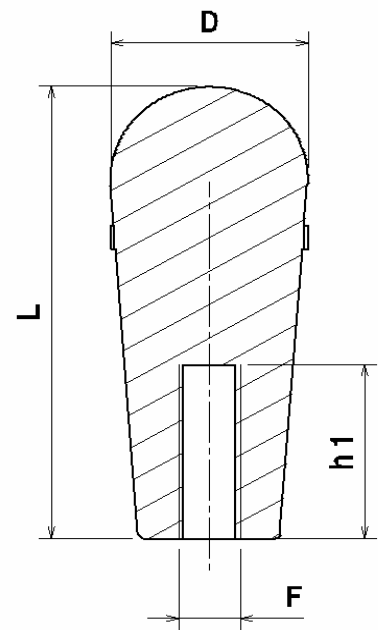

CABO DE BAQUELITE 78mm,

CABO RECARTEILHADO.

MODELO COM ROSCA DIRETA

Atualização: 25/02/09

Referência	Dimensões		Rosca	
	D	L	F	h1
CB 78 D M8	32	78	M8	35
CB 78 D 5/16"			5/16"	
CB 78 D M10			M10	
CB 78 D 3/8"			3/8"	
CB 78 D M12			M12	
CB 78 D 1/2"			1/2"	

Material:
Parte plástica em Baquelite

MODELO COM INSERTO

Referência	Dimensões		Rosca	
	D	L	F	h1
CB 78 A M8 (20)	32	78	M8	20
CB 78 A 5/16" (20)			5/16"	
CB 78 A M10 (20)			M10	
CB 78 A 3/8" (20)			3/8"	

Tel.: (19) 3929-7880
vendas@ampbr.com.br
www.ampbr.com.br

Material:
Parte plástica em Baquelite
Parte metálica em Aço Zincado

AMP
BRASIL