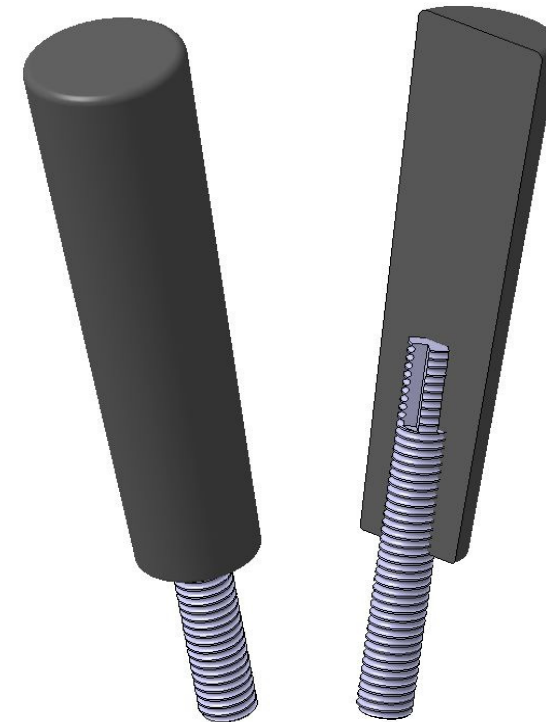

CABO DE BAQUELITE 63mm,

CABO LISO.

MODELO MACHO

Atualização: 25/02/09

Referência	Dimensões		Rosca	
	D	L	F	h1
CB 63 A M6x10	17	63	M6	10
CB 63 A 1/4"x10			1/4"	
CB 63 A M8x10			M8	
CB 63 A 5/16"x10			5/16"	
CB 63 A M6x15	17	63	M6	15
CB 63 A 1/4"x15			1/4"	
CB 63 A M8x15			M8	
CB 63 A 5/16"x15			5/16"	
CB 63 A M6x20	17	63	M6	20
CB 63 A 1/4"x20			1/4"	
CB 63 A M8x20			M8	
CB 63 A 5/16"x20			5/16"	

Tel.: (19) 3929-7880
vendas@ampbr.com.br
www.ampbr.com.br

Material:
Parte plástica em Baquelite
Parte metálica em Aço Zincado

AMP
BRASIL