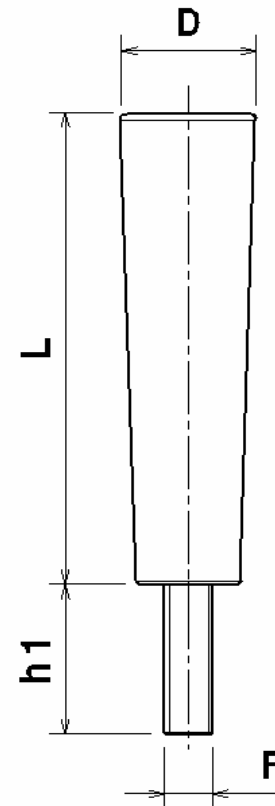

CABO DE BAQUELITE 63mm,

CABO LISO.

MODELO MACHO

Atualização: 25/02/09

Referência	Dimensões		Rosca	
	D	L	F	h1
CB 63 A M6x10	17	63	M6	10
CB 63 A 1/4"x10			1/4"	
CB 63 A M8x10			M8	
CB 63 A 5/16"x10			5/16"	
CB 63 A M6x15	17	63	M6	15
CB 63 A 1/4"x15			1/4"	
CB 63 A M8x15			M8	
CB 63 A 5/16"x15			5/16"	
CB 63 A M6x20	17	63	M6	20
CB 63 A 1/4"x20			1/4"	
CB 63 A M8x20			M8	
CB 63 A 5/16"x20			5/16"	

Tel.: (19) 3929-7880
vendas@ampbr.com.br
www.ampbr.com.br

Material:
Parte plástica em Baquelite
Parte metálica em Aço Zincado

AMP
BRASIL