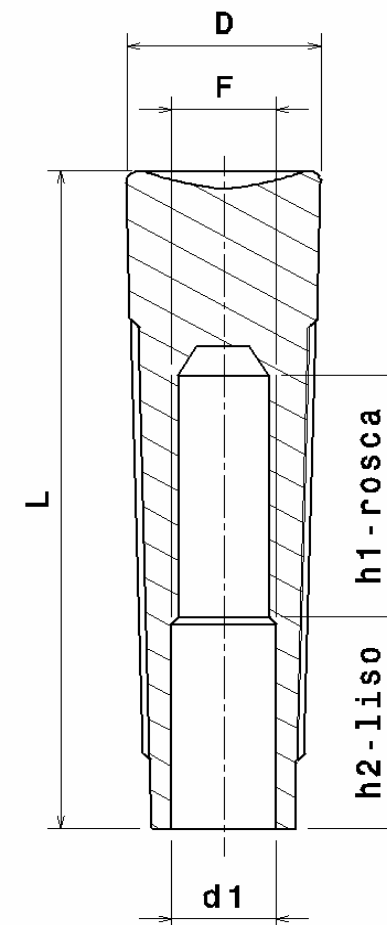

CABO DE BAQUELITE 108mm,

CABO ESTRIADO.

MODELO COM ROSCA DIRETA

Atualização: 25/02/09

Referência	Dimensões		Ø Liso		Rosca	
	D	L	d 1	h 2	F	h 1
CB 108 D 1/2"	31	108	13	35	1/2"	40
CB 108 D 5/8"			16		5/8"	

Material:
Parte plástica em Baquelite