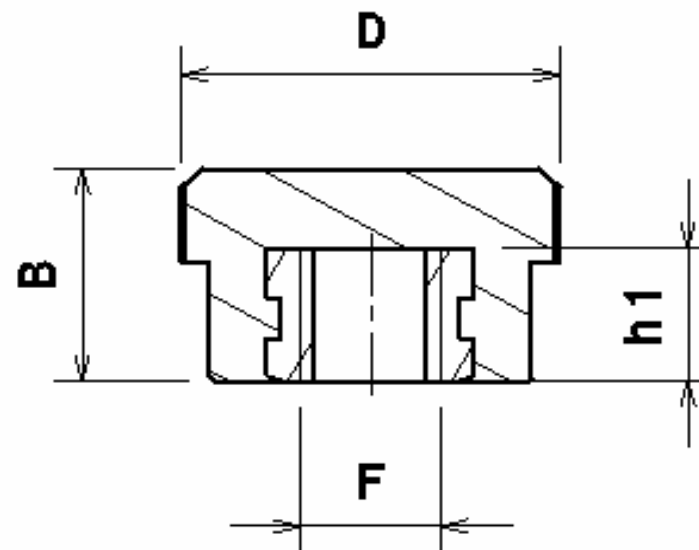

BOTÃO DE BAQUELITE Ø27mm

MODELO FÊMEA COM INSERTO INTEIRO

Atualização: 25/02/09

Referência	Dimensões		Rosca	
	D	B	F	h1
BB 27 A M4 (10)	27	16	M4	10
BB 27 A 5/32" (10)			5/32"	
BB 27 A M5 (10)			M5	
BB 27 A 3/16" (10)			3/16"	
BB 27 A M6 (10)			M6	
BB 27 A 1/4" (10)			1/4"	
BB 27 A M8 (10)			M8	
BB 27 A 5/16" (10)			5/16"	
BB 27 A M10 (10)			M10	
BB 27 A 3/8" (10)			3/8"	