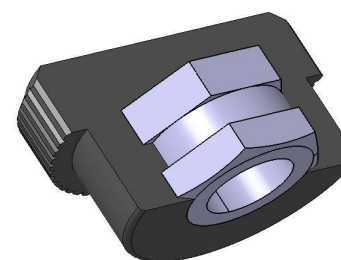

BOTÃO DE BAQUELITE Ø27mm

MODELO FÊMEA COM INSERTO INTEIRO

Atualização: 25/02/09

Referência	Dimensões		Rosca	
	D	B	F	h1
BB 27 A M4 (10)	27	16	M4	10
BB 27 A 5/32" (10)			5/32"	
BB 27 A M5 (10)			M5	
BB 27 A 3/16" (10)			3/16"	
BB 27 A M6 (10)			M6	
BB 27 A 1/4" (10)			1/4"	
BB 27 A M8 (10)			M8	
BB 27 A 5/16" (10)			5/16"	
BB 27 A M10 (10)			M10	
BB 27 A 3/8" (10)			3/8"	

Tel.: (19) 3929-7880
 vendas@ampbr.com.br
 www.ampbr.com.br

Material:
 Parte plástica em Baquelite
 Parte metálica em Aço Zincado

AMP
 BRASIL