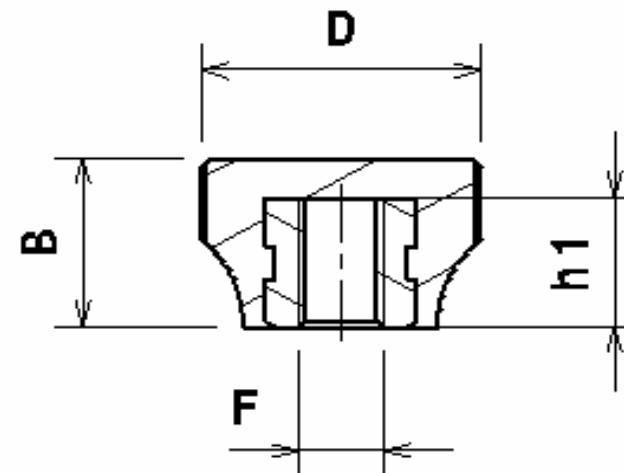

BOTÃO DE BAQUELITE Ø20mm

MODELO FÊMEA COM INSERTO INTEIRO

Atualização: 25/02/09

Referência	Dimensões		Rosca	
	D	B	F	h1
BB 20 A M4 (10)	20	13	M4	10
BB 20 A 5/32" (10)			5/32"	
BB 20 A M5 (10)			M5	
BB 20 A 3/16" (10)			3/16"	
BB 20 A M6 (10)			M6	
BB 20 A 1/4" (10)			1/4"	

Tel.: (19) 3929-7880
 vendas@ampbr.com.br
 www.ampbr.com.br

Material:
 Parte plástica em Baquelite
 Parte metálica em Aço Zincado

AMP
BRASIL