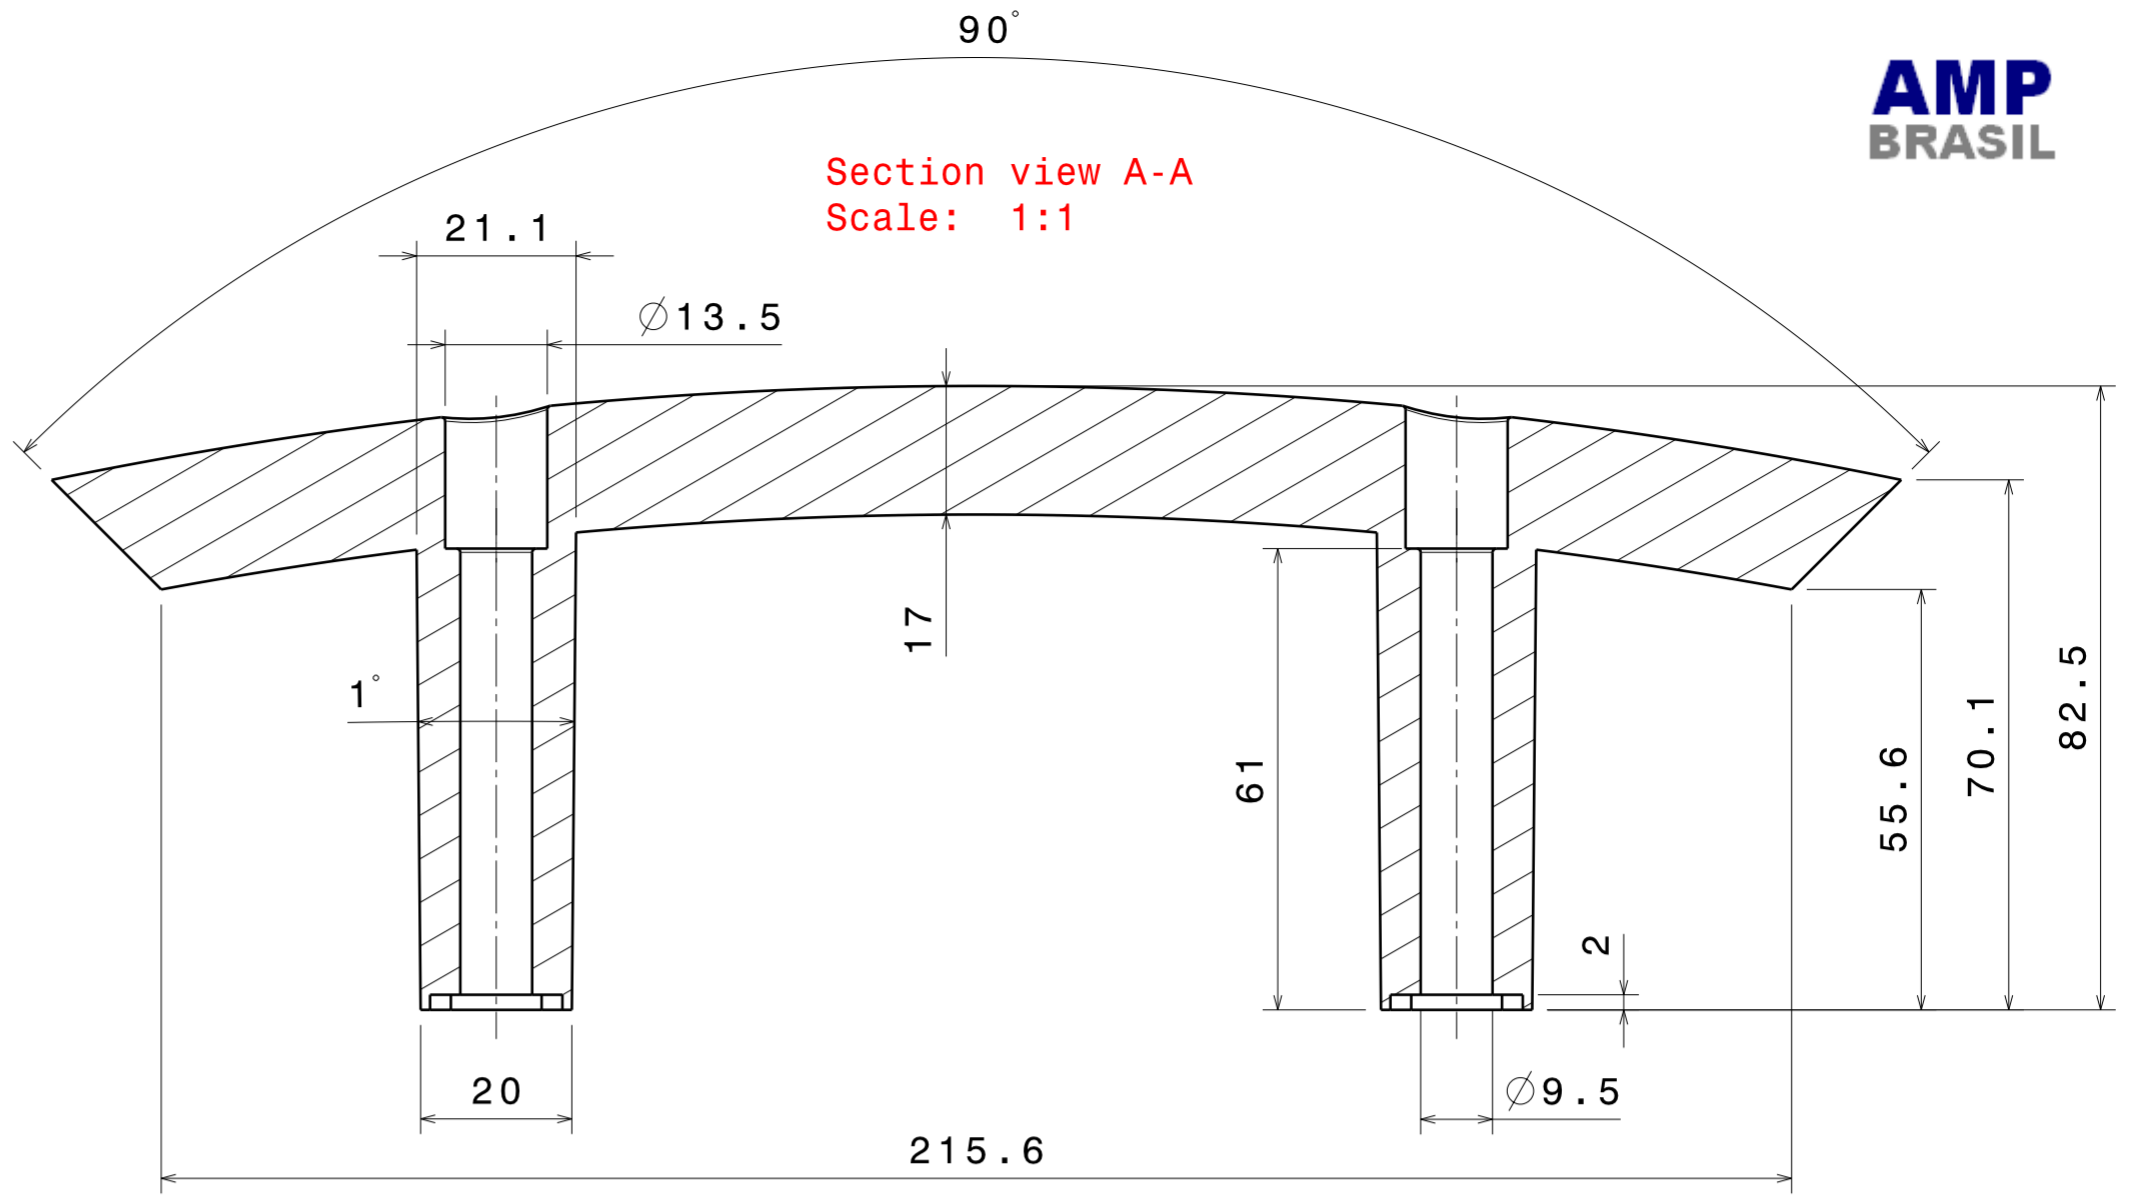

Section view A-A
Scale: 1:1

Isometric view
Scale: 1:2

RECOMENDADO O USO DE PARAFUSO TIPO ALLEN
COM CABEÇA NA ROSCA M8 COM O COMPRIMENTO
MÍNIMO DE 70mm.

R600mm
LINHA DE FECHAMENTO

Section view D-D
Scale: 3:2

Detail B
Scale: 2:1

PEÇA: ALÇA
CÓDIGO: AN 245
MATERIAL: POLIAMIDA
ACABAMENTO: TEXTURIZADO FINO
DATA: 10/08/2007