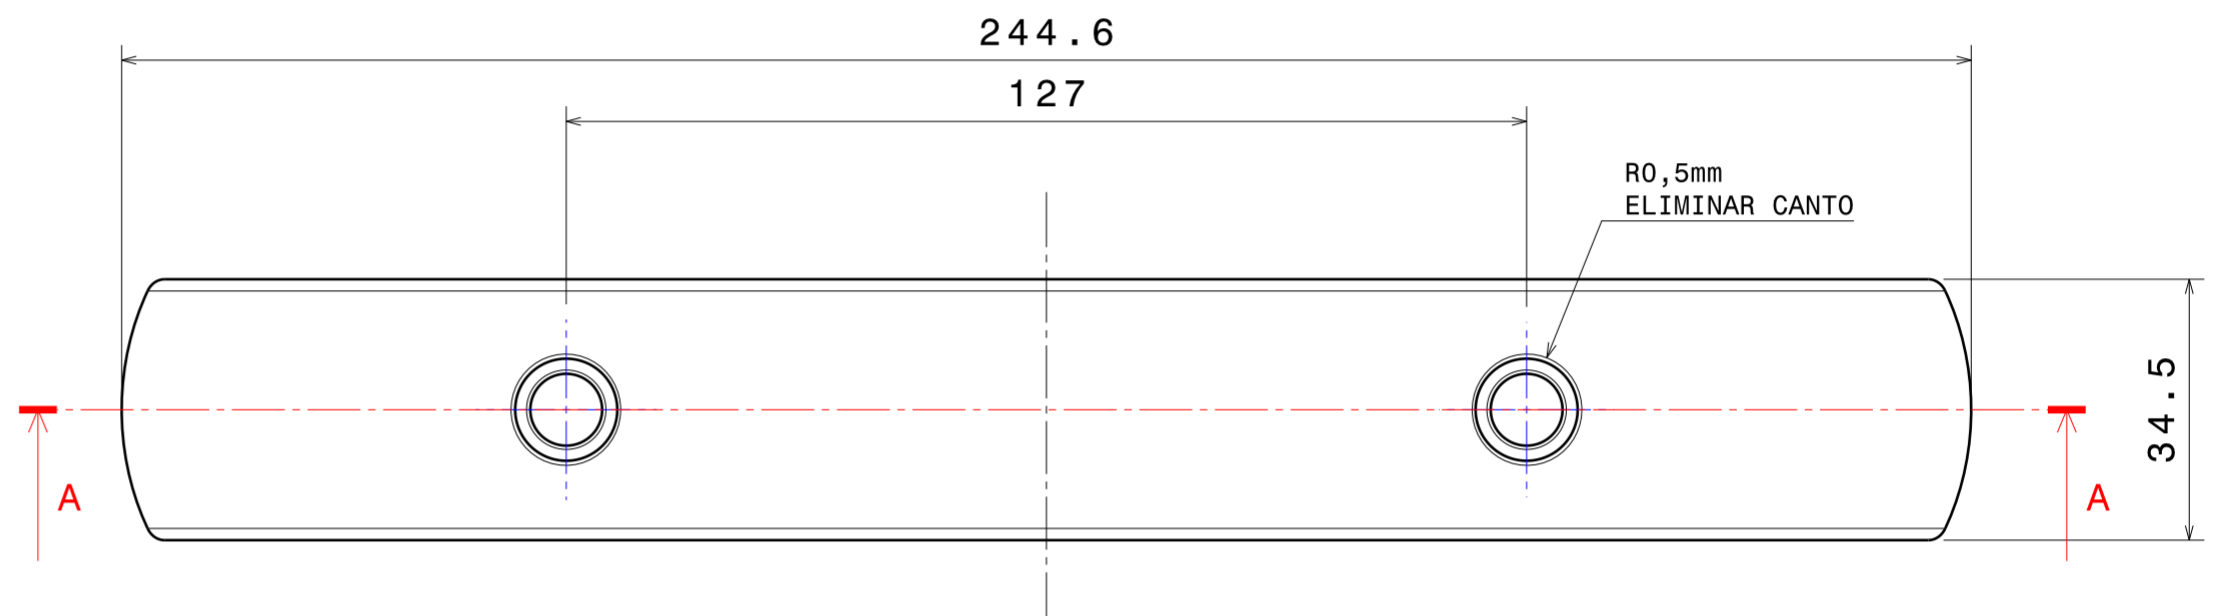

Section view A-A
Scale: 1:1

Isometric view
Scale: 1:2

RECOMENDADO O USO DE PARAFUSO TIPO ALLEN
COM CABEÇA NA ROSCA M8 COM O COMPRIMENTO
MÍNIMO DE 70mm.

R600mm
LINHA DE FECHAMENTO

Section view D-D
Scale: 3:2

Detail B
Scale: 2:1

PEÇA: ALÇA
CÓDIGO: AN 245
MATERIAL: POLIAMIDA
ACABAMENTO: TEXTURIZADO FINO
DATA: 10/08/2007