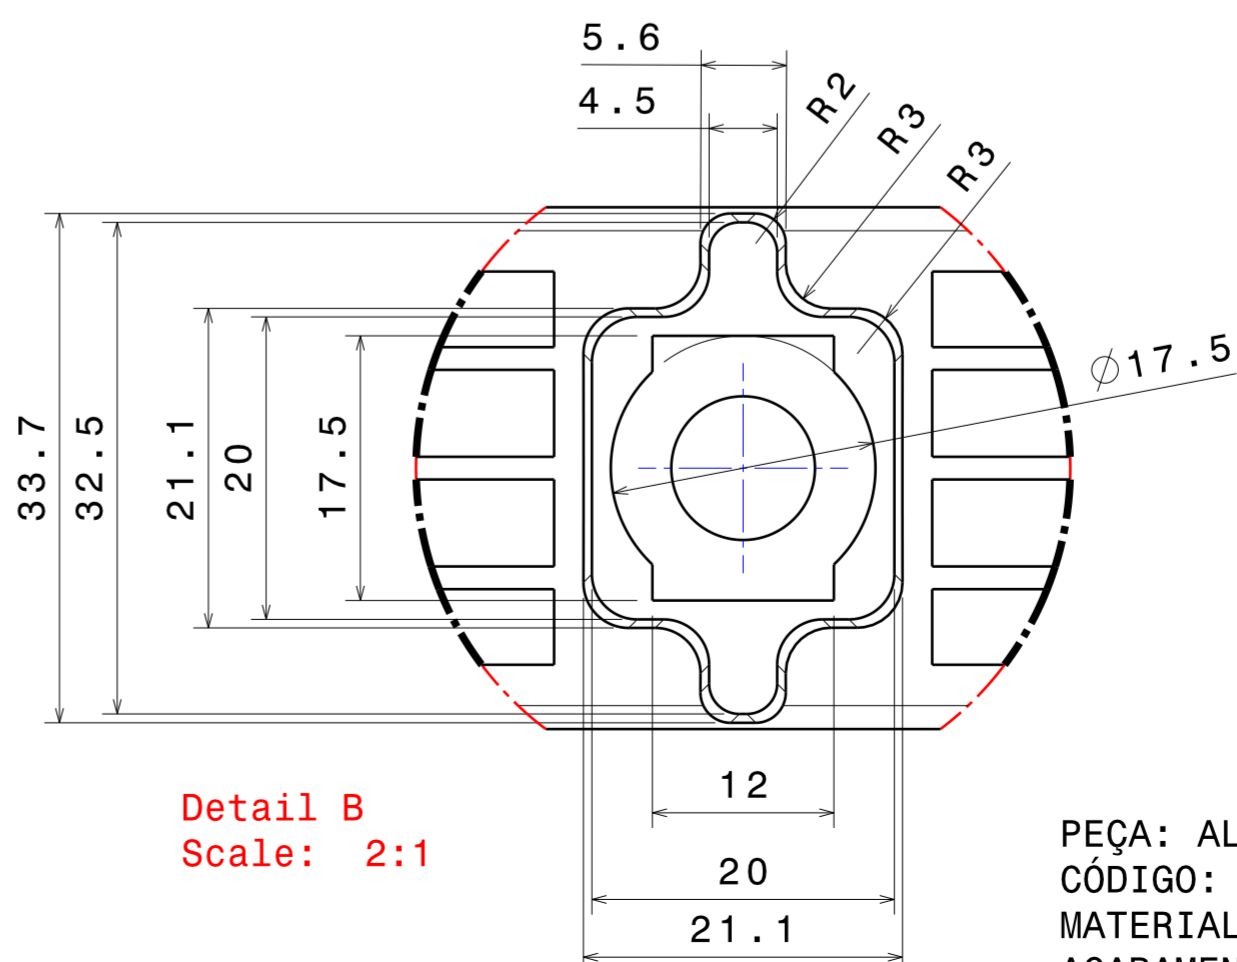

Section view A-A
Scale: 1:1

Isometric view
Scale: 1:2

RECOMENDADO O USO DE PARAFUSO TIPO ALLEN
COM CABEÇA NA ROSCA M8 COM O COMPRIMENTO
MÍNIMO DE 70mm.

R600mm
LINHA DE FECHAMENTO

Section view D-D
Scale: 3:2

Detail B
Scale: 2:1

PEÇA: ALÇA
CÓDIGO: AN 245
MATERIAL: POLIAMIDA
ACABAMENTO: TEXTURIZADO FINO
DATA: 10/08/2007