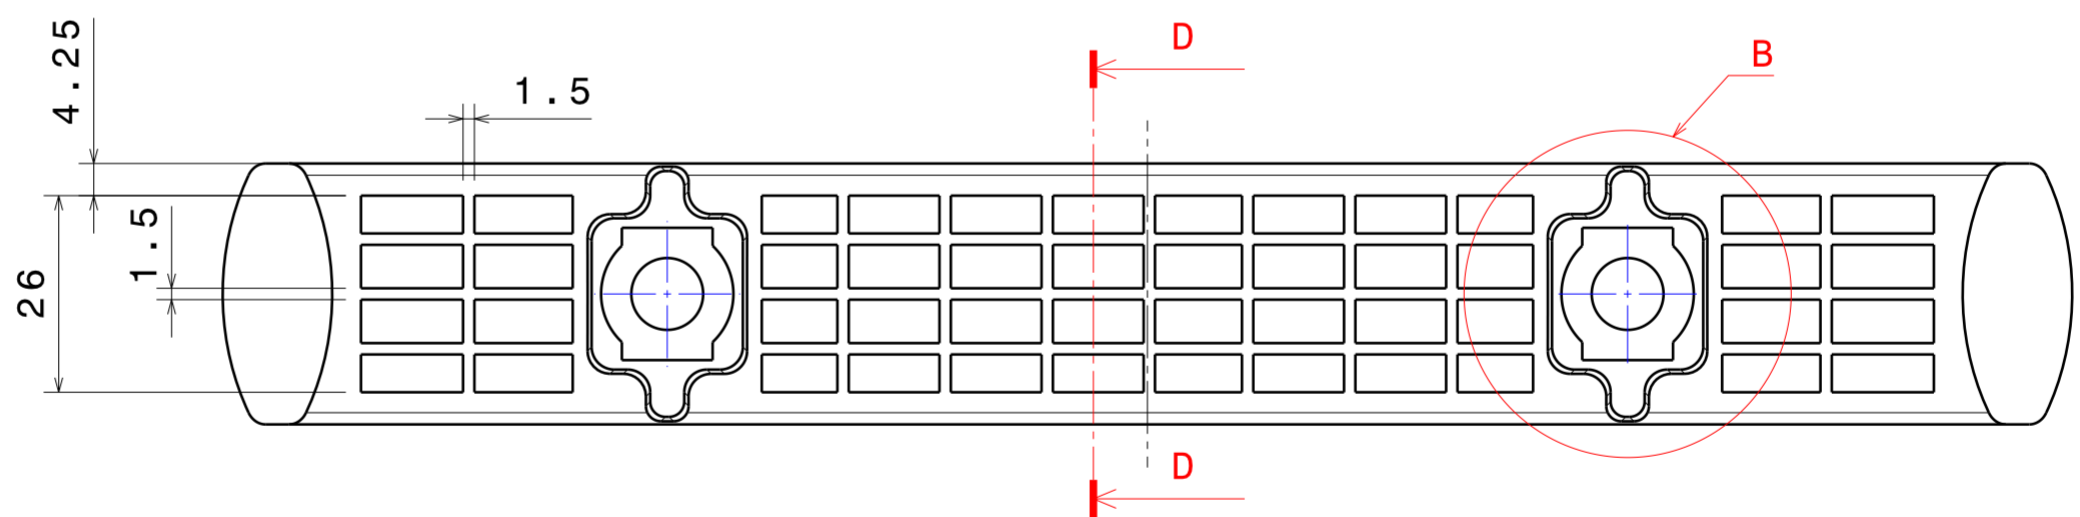

Section view A-A
Scale: 1:1

Isometric view
Scale: 1:2

RECOMENDADO O USO DE PARAFUSO TIPO ALLEN
COM CABEÇA NA ROSCA M8 COM O COMPRIMENTO
MÍNIMO DE 70mm.

R600mm
LINHA DE FECHAMENTO

Section view D-D
Scale: 3:2

Detail B
Scale: 2:1

PEÇA: ALÇA
CÓDIGO: AN 245
MATERIAL: POLIAMIDA
ACABAMENTO: TEXTURIZADO FINO
DATA: 10/08/2007