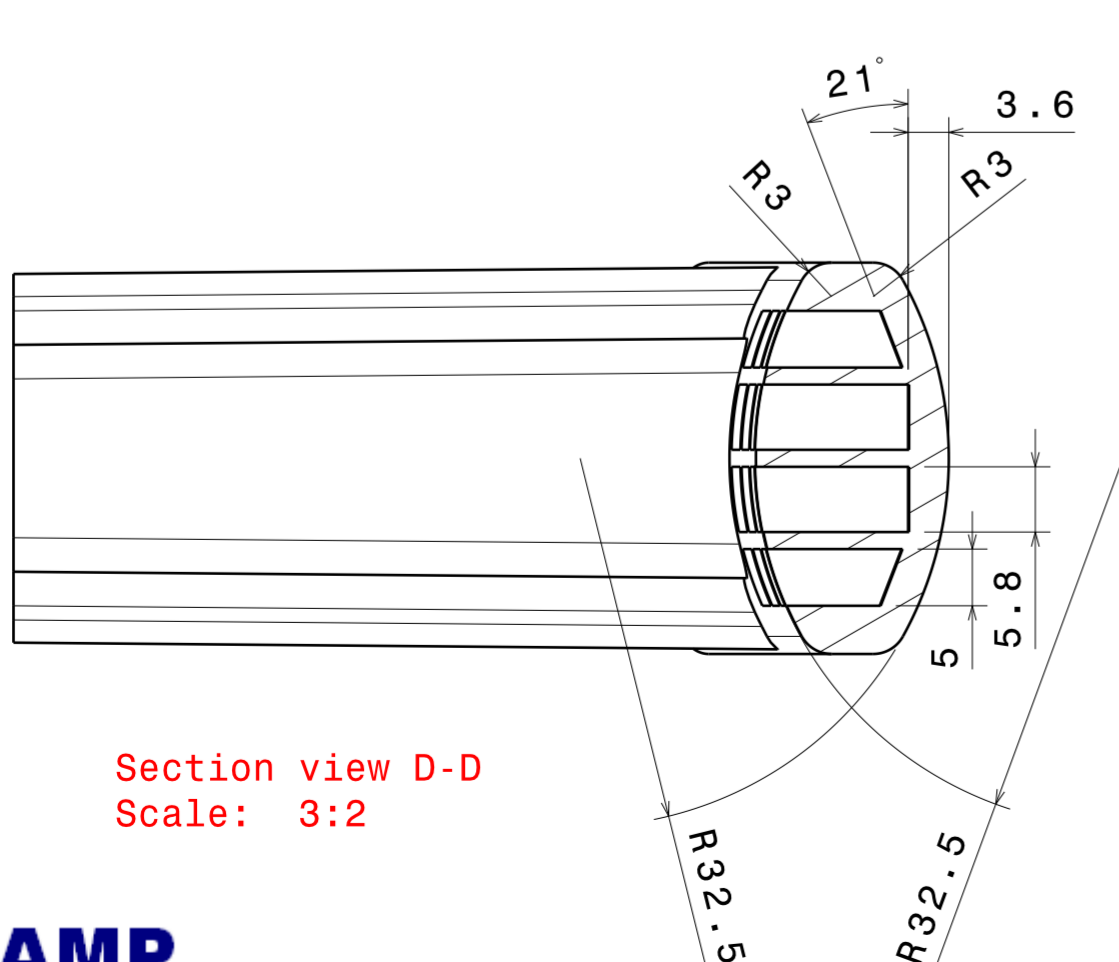

Section view A-A
Scale: 1:1

Isometric view
Scale: 1:2

RECOMENDADO O USO DE PARAFUSO TIPO ALLEN
COM CABEÇA NA ROSCA M8 COM O COMPRIMENTO
MÍNIMO DE 70mm.

R600mm
LINHA DE FECHAMENTO

Section view D-D
Scale: 3:2

Detail B
Scale: 2:1

PEÇA: ALÇA
CÓDIGO: AN 245
MATERIAL: POLIAMIDA
ACABAMENTO: TEXTURIZADO FINO
DATA: 10/08/2007