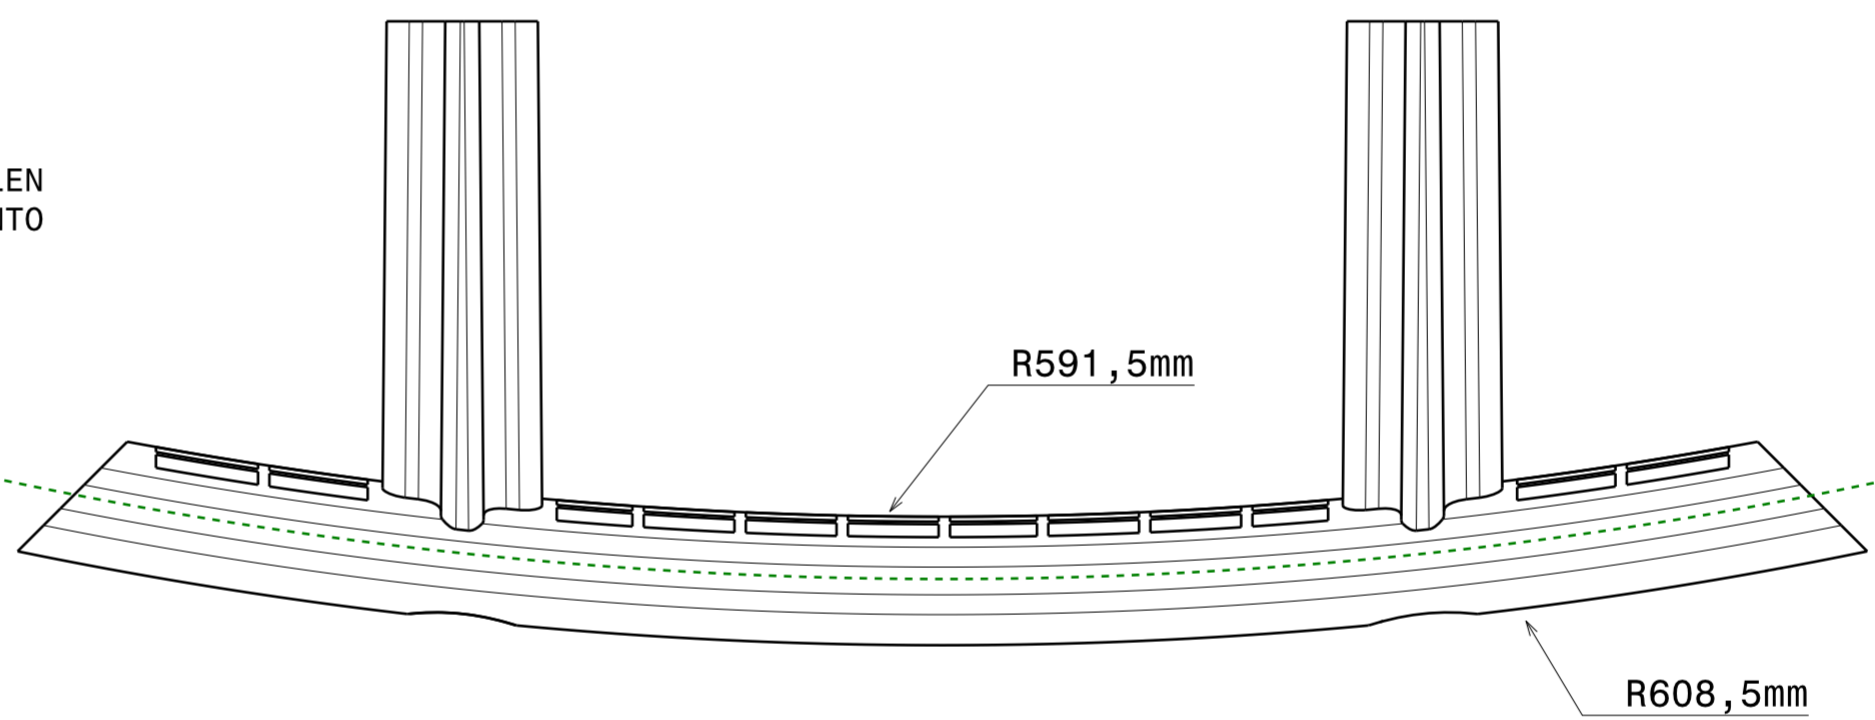

Section view A-A
Scale: 1:1

Isometric view
Scale: 1:2

RECOMENDADO O USO DE PARAFUSO TIPO ALLEN
COM CABEÇA NA ROSCA M8 COM O COMPRIMENTO
MÍNIMO DE 70mm.

R600mm
LINHA DE FECHAMENTO

Section view D-D
Scale: 3:2

Detail B
Scale: 2:1

PEÇA: ALÇA
CÓDIGO: AN 245
MATERIAL: POLIAMIDA
ACABAMENTO: TEXTURIZADO FINO
DATA: 10/08/2007