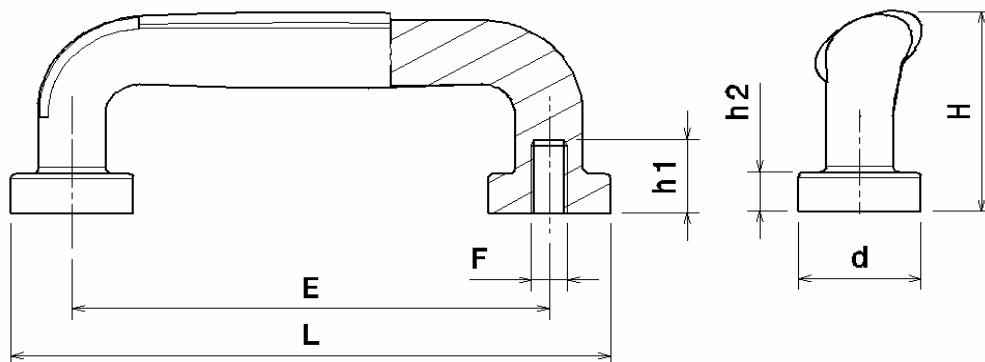

# PUXADOR DE BAQUELITE, CABO ALÇA.

MODELO ANATÔMICO

Atualização: 25/02/09

Referência	Dimensões					Rosca	
	L	E	H	d	h2	F	h1
AB 95 D M6	97	75	35	21	7	M6	13
AB 95 D 1/4"						1/4"	

Tel.: (19) 3929-7880  
 vendas@ampbr.com.br  
 www.ampbr.com.br

Material: Baquelite

**AMP**  
 BRASIL