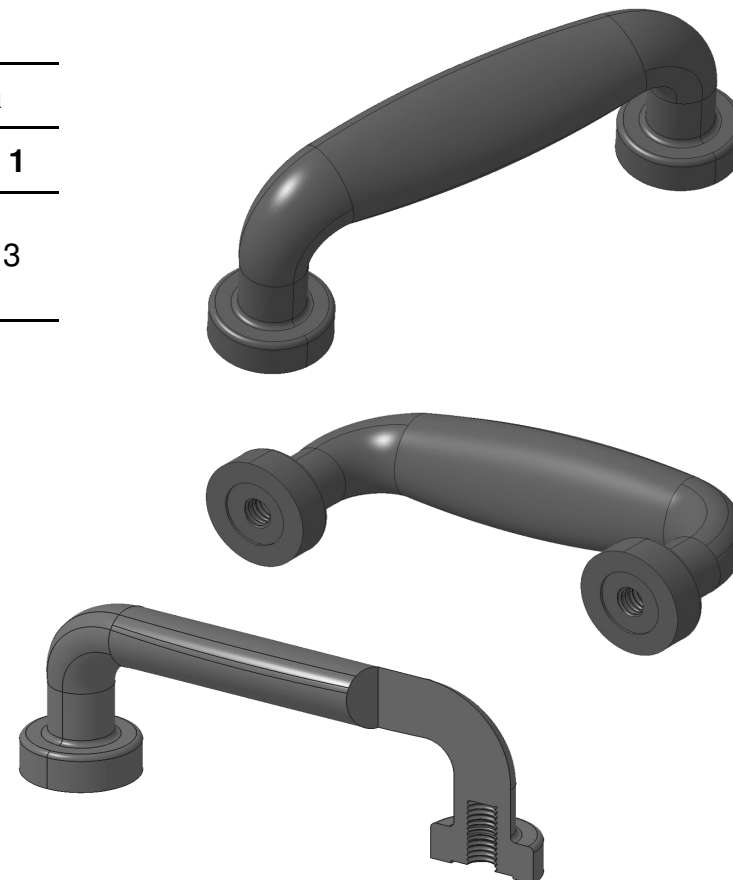

# ALÇA DE BAQUELITE,

# PUXADOR DE BAQUELITE, CABO ALÇA.

MODELO ANATÔMICO

Atualização: 25/02/09

Referência	Dimensões					Rosca	
	L	E	H	d	h2	F	h1
AB 95 D M6	97	75	35	21	7	M6	13
AB 95 D 1/4"						1/4"	

Tel.: (19) 3929-7880  
 vendas@ampbr.com.br  
 www.ampbr.com.br

Material: Baquelite

**AMP**  
 BRASIL