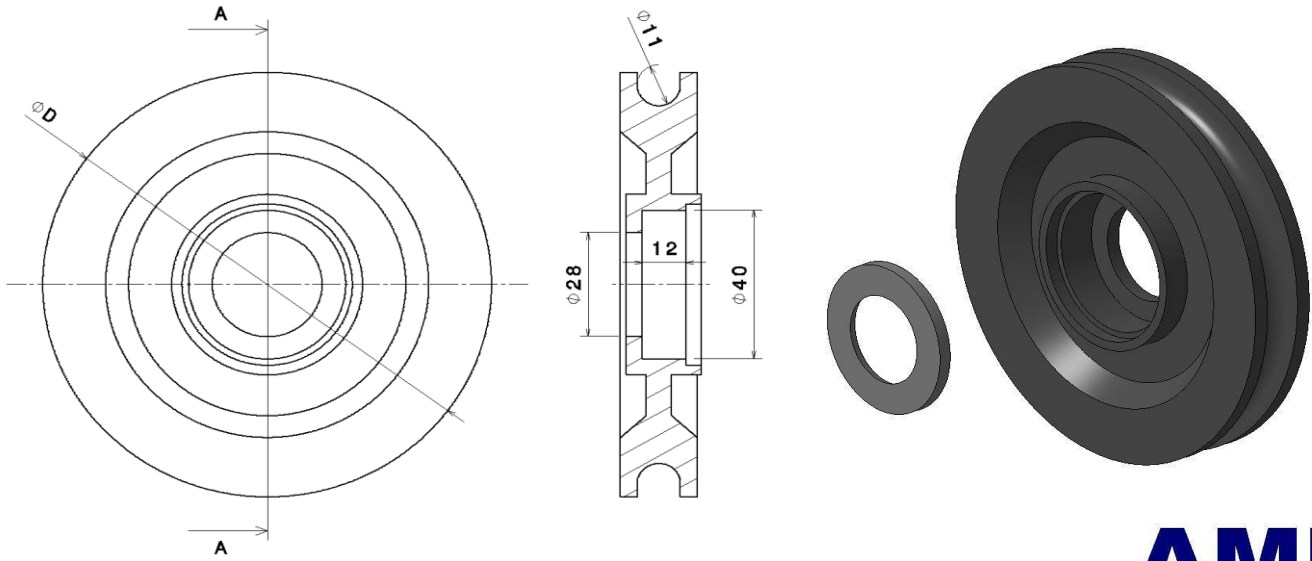

ACESSÓRIOS FITNESS

POLIA Ø 90mm

POLIA Ø 115mm

Atualização: 27/09/10

Especificação do material: Nylon

Cor: Preta

BUCHA CÔNICA Ø 23mm (7/8")

BUCHA CÔNICA Ø 27mm (1")

Especificação do material: Polipropileno

Cor: Preta

Referência	Dimensões			
	Ø Furo	Alt	Ø Maior	Ø Menor
BC Ø 23mm	23	14	41	33,5
BC Ø 27mm	27	16	47,5	33,5

AMP
BRASIL

AMP
BRASIL

BUCHA INTERNA DO ROLAMENTO

Especificação do material: Nylon

Cor: Preta

Referência	Dimensões				Ø Furo
	D	B	h	d 2	d 1
BIR 12 Ø8,5mm	20	12,5	6	17	8,5
BIR 12 Ø9,7mm					9,7
BIR 12 Ø11mm					11,0
BIR 12 Ø13mm					13,0
BIR 15 Ø9,7mm	20	15	6	17	9,7