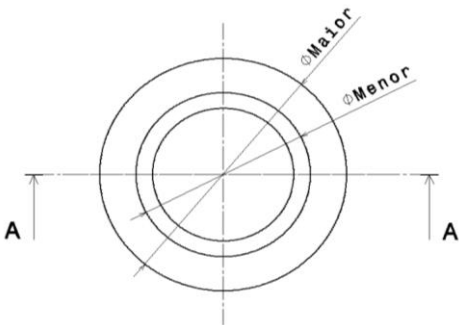

ACESSÓRIOS FITNESS

POLIA Ø 90mm

POLIA Ø 115mm

Atualização: 27/09/10

Especificação do material: Nylon

Cor: Preta

BUCHA CÔNICA Ø 23mm (7/8")

BUCHA CÔNICA Ø 27mm (1")

Especificação do material: Polipropileno

Cor: Preta

Referência	Dimensões			
	Ø Furo	Alt	Ø Maior	Ø Menor
BC Ø 23mm	23	14	41	33,5
BC Ø 27mm	27	16	47,5	33,5

AMP
BRASIL

AMP
BRASIL

BUCHA INTERNA DO ROLAMENTO

Especificação do material: Nylon

Cor: Preta

Referência	Dimensões				Ø Furo
	D	B	h	d 2	d 1
BIR 12 Ø8,5mm	20	12,5	6	17	8,5
BIR 12 Ø9,7mm					9,7
BIR 12 Ø11mm					11,0
BIR 12 Ø13mm					13,0
BIR 15 Ø9,7mm	20	15	6	17	9,7