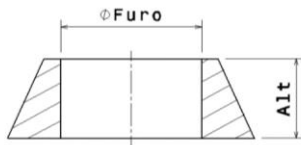

ACESSÓRIOS FITNESS

POLIA Ø 90mm

POLIA Ø 115mm

Atualização: 27/09/10

Especificação do material: Nylon

Cor: Preta

BUCHA CÔNICA Ø 23mm (7/8")

BUCHA CÔNICA Ø 27mm (1")

Especificação do material: Polipropileno

Cor: Preta

Referência	Dimensões			
	Ø Furo	Alt	Ø Maior	Ø Menor
BC Ø 23mm	23	14	41	33,5
BC Ø 27mm	27	16	47,5	33,5

AMP
BRASIL

AMP
BRASIL

BUCHA INTERNA DO ROLAMENTO

Especificação do material: Nylon

Cor: Preta

Referência	Dimensões				Ø Furo
	D	B	h	d 2	d 1
BIR 12 Ø8,5mm	20	12,5	6	17	8,5
BIR 12 Ø9,7mm					9,7
BIR 12 Ø11mm					11,0
BIR 12 Ø13mm					13,0
BIR 15 Ø9,7mm	20	15	6	17	9,7